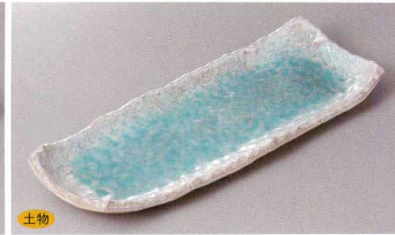

パンフレット番号	問合せ先	電話番号
20590-235	株式会社クイックパック	0564-59-3525

Rectangle plate ほっけ・あゆ・さんま皿 **235**

235-1-82H 1,650円 雪ちらしさんま皿 31×12×3.5cm

235-2-26H 1,500円 鉄結晶直線焼物皿大 28×12×2cm

235-3-82H 1,650円 ブルー王朝サンマ皿 31×12×3.5cm

刺身向付

中鉢
小鉢
組小鉢

235-4-60H 1,500円 清流サンマ皿 29×12.5×2.3cm

235-5-2H 1,450円 クリーム釉サンマ皿 33.5×10×2cm

235-6-84H 1,550円 青釉波形付出皿 28×14.5×3cm

小付
珍珠

松花堂蓋向
円菓子碗
小吸碗

235-7-25H 1,450円 黒水晶しおり長角皿 26.7×12×2.2cm

235-8-25H 1,450円 粉引しおり長角皿 26.7×12×2.2cm

235-9-77H 1,430円 三色塗り分けサンマ皿 30×12×2.3cm

むし碗
土瓶
むし

前菜皿

235-10-45H 1,400円 ちぎりパールさんま皿 35.5×11×1.8cm

235-11-45H 1,400円 ちぎり黒さんま皿 35.5×11×1.8cm

235-12-48H 1,500円 スカイブルーサンマ皿 28.6×12.8×3.5cm

付出皿
焼物皿
仕切皿

天皿
香水