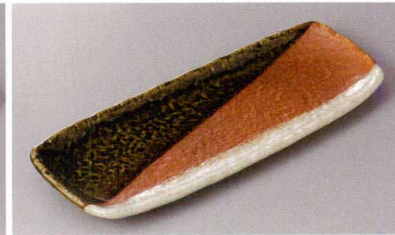

中鉢
小鉢
組小鉢

235-4-60H 1,500円 清流サンマ皿 29×12.5×2.3cm

235-5-2H 1,450円 クリーム釉サンマ皿 33.5×10×2cm

235-6-84H 1,550円 青釉波形付出皿 28×14.5×3cm

小付
珍珠

松花堂蓋向
円菓子碗
小吸碗

235-7-25H 1,450円 黒水晶しおり長角皿 26.7×12×2.2cm

235-8-25H 1,450円 粉引しおり長角皿 26.7×12×2.2cm

235-9-77H 1,430円 三色塗り分けサンマ皿 30×12×2.3cm

むし碗
土瓶
むし

前菜皿

235-10-45H 1,400円 ちぎりパールさんま皿 35.5×11×1.8cm

235-11-45H 1,400円 ちぎり黒さんま皿 35.5×11×1.8cm

235-12-48H 1,500円 スカイブルーサンマ皿 28.6×12.8×3.5cm

付出皿
焼物皿
仕切皿

天皿
香水