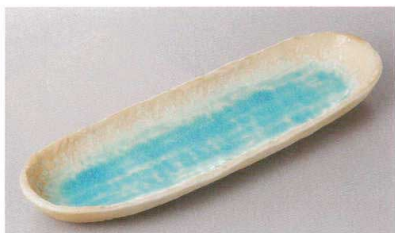

238-2-43H 1,030円 黒結晶岩肌長皿 33.9×11×2.1cm

238-3-43H 1,020円 黒結晶ソギ深長皿 33.3×10.8×3cm

小付  
珍味

松花堂蓋向  
円菓子碗  
小吸碗

238-4-60H 1,000円 石焼フラット突出皿 27.3×12cm

238-5-27H 1,100円 イブシ吹きさんま皿 28.7×13×3.5cm

238-6-30H 1,000円 元禄小粋焼物皿 24入 27.5×11×2.7cm

むし  
碗土瓶むし

前菜皿

238-7-36H 1,000円 貫入ヒワ長皿 30.5×10×3cm

238-8-36H 1,000円 貫入水色長皿 30.5×10×3cm

238-9-33H 1,000円 流水さんま皿 29×12.5cm

付  
出血  
焼物皿  
仕切皿

天皿  
舌水

238-10-71H 990円 波彫(ゴス)さんま皿 28×12×2cm