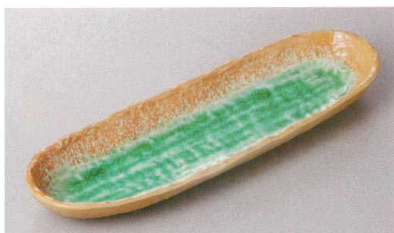

| パンフレット番号  | 問合せ先        | 電話番号         |
|-----------|-------------|--------------|
| 20590-238 | 株式会社クイックパック | 0564-59-3525 |

**238 ほっけ・あゆ・さんま皿** Rectangle plate  サイズ=縦×横×高さ

刺身向付

中鉢  
小鉢  
組小鉢

238-1-43H 1,030円 白釉岩肌長皿 33.9×11×2.1cm

238-2-43H 1,030円 黒結晶岩肌長皿 33.9×11×2.1cm

238-3-43H 1,020円 黒結晶ソギ深長皿 33.3×10.8×3cm

小付  
珍味

松花堂蓋向  
円菓子碗  
小吸碗

238-4-60H 1,000円 石焼フラット突出皿 27.3×12cm

238-5-27H 1,100円 イブシ吹きさんま皿 28.7×13×3.5cm

238-6-30H 1,000円 元禄小粋焼物皿 24入 27.5×11×2.7cm

むし  
碗土瓶むし

前菜皿

238-7-36H 1,000円 貫入ヒワ長皿 30.5×10×3cm

238-8-36H 1,000円 貫入水色長皿 30.5×10×3cm

238-9-33H 1,000円 流水さんま皿 29×12.5cm

付  
出血  
焼物皿  
仕切皿

天皿  
舌水

238-10-71H 990円 波彫(ゴス)さんま皿 28×12×2cm