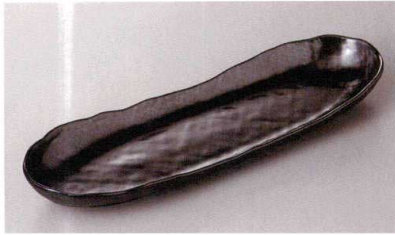

パンフレット番号	問合せ先	電話番号
20590-239	株式会社クイックパック	0564-59-3525

Rectangle plate ほっけ・あゆ・さんま皿 **239**

239-1-26H 900円 鉄結晶深口ダ円皿 33×10×3.5cm

239-2-43H 900円 黒結晶長角皿 33.8×10.6×2.5cm

239-3-8H 1,100円 ドルチェモア長皿 21cm 21×11×2cm

刺身向付

中鉢小鉢組小鉢

239-4-79H 900円 うのふ長皿 29.5×11.2×2.3cm 385cc

239-5-79H 900円 茶がすり長皿 28.5×11.2×2.3cm 385cc

239-6-26H 880円 黒釉5字皿 33.5×9×2.5cm

小付珍珠

松花堂蓋向
円菓子碗小吸碗

239-7-26H 880円 備前風長角サンマ皿 33.7×10×2cm

239-8-26H 880円 黒釉波長皿 36入 33×10.5×2.5cm