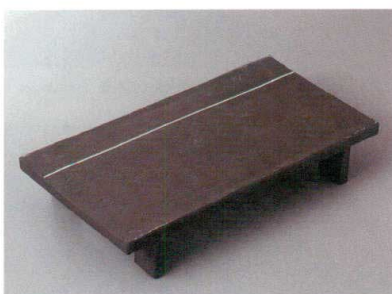

240-10-52H 5,450円 炭化土粉引一本線マナ板皿 29×14.7×5.2cm