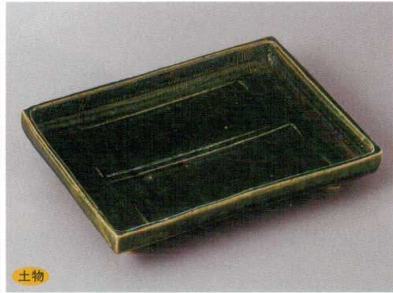

天皿香水

組皿和皿
銘々皿小皿

盛皿オードブル

大鉢盛鉢組鉢
組丹ボール

酒器高麗香土小物
香スライシンドレ成皿

240-1-45H 15,500円 黒陶 切立長角皿(手造) 24.5×18.5×3cm

240-2-2H 8,200円 黒土1本くし目長角皿 小 24.2×13×2.8cm

240-3-2H 8,800円 黒土くし目長角皿 小 24.2×13×2.6cm

240-4-77H 7,500円 青磁貫入長角足付皿(手造) 22.5×14×1.8cm

240-5-2H 6,700円 縦織部切立焼物皿 21.8×16.8×4cm

240-6-82H 6,400円 手造り金彩高台皿 26.5×19.5×3.5cm

240-7-45H 5,700円 灰青磁筋漉上(焼皿手造) 20×11.5×3.5cm

240-8-45H 5,700円 伊賀灰釉寿司皿(手造) 21×13×2cm