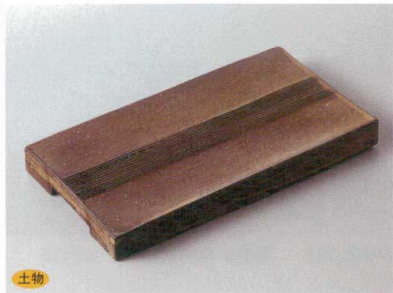

天皿香水

組皿和皿
銘々皿小皿

盛皿オードブル

大鉢盛鉢組鉢
組丹ボール

酒器高麗香土小物
香スライシンドレ成皿

240-1-45H 15,500円 黒陶 切立長角皿(手造) 24.5×18.5×3cm

240-2-2H 8,200円 黒土1本くし目長角皿 小 24.2×13×2.8cm

240-3-2H 8,800円 黒土くし目長角皿 小 24.2×13×2.6cm