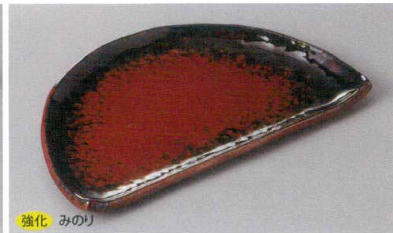

242-10-48H 3,200円 化粧流し焼物皿 28.5×13cm

242-11-82H 3,400円 手造り金彩9号焼物皿 28.2×13.5×2cm

242-12-77H 2,900円 若草10.0長角皿 27×16×2.5cm

242-13-27H 3,000円 ラスターベルシヤブルー市松前菜皿 20.2×10×2.8cm

242-14-77H 2,850円 赤志野流し焼き物皿 22×14×2cm

242-15-2H 2,900円 いぶし黒付出血 30×12.5×2cm

242-16-71H 2,100円 8.0半月皿 25×15cm

242-18-71H 2,100円 半月8.0皿 24.3×14.7×2cm

242-20-71H 2,530円 焼物皿(大) 25.4×15×2.5cm

242-17-71H 1,600円 7.0半月皿 21.2×12.6cm

242-19-71H 1,600円 半月7.0皿 21×12.8×2cm