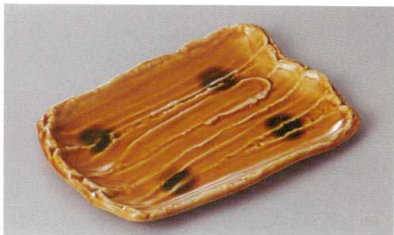

| | | |
|-----------|-------------|--------------|
| パンフレット番号 | 問合せ先 | 電話番号 |
| 20590-248 | 株式会社クイックパック | 0564-59-3525 |

248 焼物皿 Rectangle Plate

刺身
向付

248-1-32H 1,620円 ルリ十草太筋焼物皿 21.5×13.2×2.2cm

248-2-33H 1,540円 アイボリー7.0焼物皿 21×6.3×4cm

248-3-2H 1,800円 黄瀬戸荒そぎ焼物皿 22×15×2cm

中鉢
小鉢
組
小鉢

小付
珍珠

248-4-71H 1,500円 ユリ唐草 船長角皿 22.3×13×1.5cm

248-5-71H 1,500円 ユリ唐草 織部長角皿 22.3×13×1.5cm

248-6-71H 1,500円 ユリ唐草 グレー長角皿 22.3×13×1.5cm

松花笠蓋向
円菓子碗
小吸碗

むし
碗土瓶むし