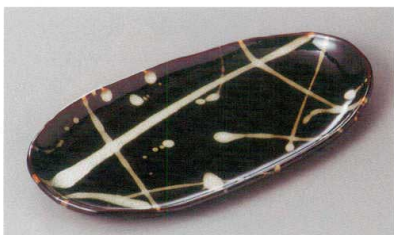

248-3-2H 1,800円 黄瀬戸荒そぎ焼物皿 22×15×2cm

中鉢
小鉢
組
小鉢

小付
珍珠

248-4-71H 1,500円 ユリ唐草 船長角皿 22.3×13×1.5cm

248-5-71H 1,500円 ユリ唐草 織部長角皿 22.3×13×1.5cm

248-6-71H 1,500円 ユリ唐草 グレー長角皿 22.3×13×1.5cm

松花笠蓋向
円菓子碗
小吸碗

むし
碗土瓶むし

248-7-71H 1,500円 天目うのふ散し楕円焼物皿 25.7×13×2cm

248-8-71H 1,500円 織部ライン7.0長角皿 20.5×14.4×2.2cm

248-9-71H 1,500円 みのり長角7.0皿 19.5×12.5×8cm

前菜皿

付皿
焼物皿仕切皿

天皿
杏水

248-10-56H 1,500円 白吹焼物皿 22.5×12.5×3.3cm

248-11-51H 1,500円 藍ライン7.0焼物皿 20×14×2cm