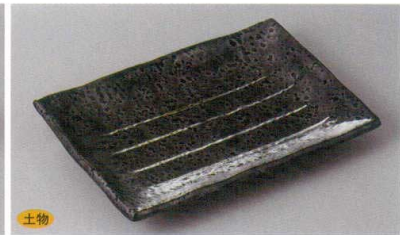

小付珍珠

250-4-5H 1,380円 黒水晶7.0長角皿 22.8×13.2×1.3cm

250-5-77H 1,350円 焼締め7.0寸長角皿(布目) 20×13×1.5cm

250-6-36H 1,600円 白釉荒ノギ焼物皿 22×15×2.2cm

松花堂蓋向
円菓子碗小吸碗

むし碗土瓶むし

250-7-36H 1,600円 銀河荒ノギ焼物皿 22×15×2cm

250-8-77H 1,310円 金色流し焼き物皿 20.5×16×2.7cm

250-9-82H 1,350円 油滴天目7号焼物皿 22.5×15×3cm

前菜皿

付皿・焼物皿仕切皿

天皿香水

250-10-60H 1,300円 フリット多用皿 23×17.5×2.5cm

250-11-26H 1,300円 鉄結晶直線焼物皿小 21.5×12.6×2cm

250-12-82H 1,350円 南蛮一珍7号焼物皿 22.5×15×3cm

組皿和皿
銘々皿小皿