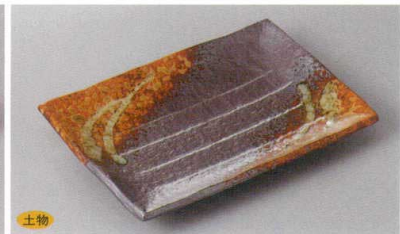

250-9-82H 1,350円 油滴天目7号焼物皿 22.5×15×3cm

前菜皿

付皿・焼物皿仕切皿

天皿香水

250-10-60H 1,300円 フリット多用皿 23×17.5×2.5cm

250-11-26H 1,300円 鉄結晶直線焼物皿小 21.5×12.6×2cm

250-12-82H 1,350円 南蛮一珍7号焼物皿 22.5×15×3cm

組皿和皿
銘々皿小皿