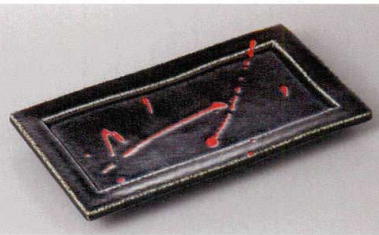

パンフレット番号	問合せ先	電話番号
20590-251	株式会社クイックパック	0564-59-3525

Rectangle Plate 焼物皿 251

251-1-56H 1,250円 青地刷毛手折焼物皿 23.5×15×3cm

251-2-27H 1,200円 紺青赤飛ばし長皿 23.2×12.7×2.4cm

251-3-32H 1,350円 70黒桜十華ハコブルー焼物皿 21.4×14×2.2cm

刺身向付

中鉢
小鉢
組小鉢

小付
珍珠

松花堂
嘉向
円菓子
碗小吸
碗

むし
碗土瓶
むし

前菜
皿

付出
皿焼物
皿仕切
皿

天皿
吞水