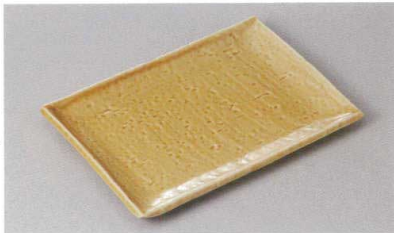

## 254 焼物皿 Rectangle Plate

刺身  
向付

254-1-93H 750円 あじわい黄軸焼物皿 5入 20.5×14×1.8cm

254-2-93H 750円 あじわい黒軸焼物皿 5入 20.5×14×1.8cm

254-3-93H 750円 あじわい白軸焼物皿 5入 20.5×14×1.8cm

中鉢  
小鉢  
組小鉢

小付  
珍味

254-4-93H 750円 あじわい茶軸焼物皿 5入 20.5×14×1.8cm