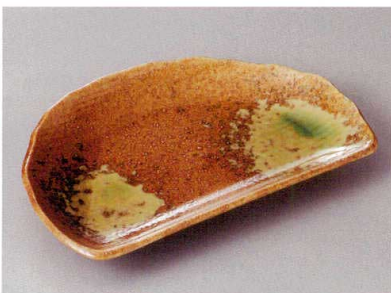

257-11-23H 750円 伊賀織部半月焼物皿 20.8×13.2×2.2cm