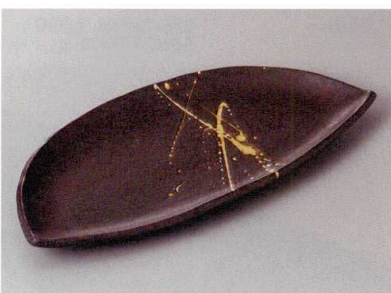

257-9-78H 700円 白カゴメ半月皿 21×13×2.5cm

257-10-60H 640円 清流半月皿 21×13×2.8cm

257-11-23H 750円 伊賀織部半月焼物皿 20.8×13.2×2.2cm

257-12-23H 750円 オリーブあし半月焼物皿 21×13.2cm

257-13-6H 1,150円 黄結晶半月皿 27.2×12.5×2.3cm

257-14-6H 1,150円 黒結晶半月皿 27.2×12.5×2.3cm