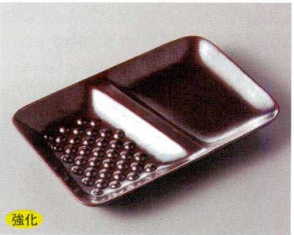

強化
261-8-71H 1,150円
鉄砂エンボス長角皿 17×10.8×2.5cm

261-9-71H 1,300円
黒備前半月仕切皿 31.5×12×2.3cm

261-10-77H 1,300円
ライン半月仕切付さんま皿 31.5×12×2cm

強化
261-11-79H 1,450円
青白磁エンボス仕切皿 18.7×12.3×2.1cm

強化
261-12-71H 1,440円
鉄砂エンボス仕切皿 18.7×12.3×2.1cm

261-13-34H 3,800円
青白磁 ネタケース(深口小)サナ付 20.3×10×3.5cm

261-14-34H 4,000円
青白磁 ネタケース(深口大)サナ付 20.5×12×4cm

261-15-34H 3,400円
青白磁 ネタケース(浅口)サナ付 20.3×11.1×2.2cm

261-16-34H 3,500円
青白磁 ネタケース(細)サナ付 19.7×6.5×3.7cm

261-17-34H 8,000円
青白磁 ネタケース(特大)サナ付 19.8×19.8×4cm

261-18-52H 1,800円
寿司ネタケース皿A型(大) 22×10×2.5cm

261-19-52H 1,650円
寿司ネタケース皿A型(中) 20×10×2.5cm

261-20-22H 1,550円 ネタ皿大 22.7×12.5×2.7cm
261-21-22H 1,150円 ネタ皿中 20.8×12.8×2.3cm

261-22-22H 1,000円
ネタ皿(小) 20.8×9.7×2.3cm