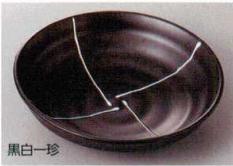

パンフレット番号	問合せ先	電話番号
20590-285	株式会社クイックパック	0564-59-3525

Kumi Plate 組皿 285

285-1-31H 480円  
5.0皿 16.2×2.1cm  
285-2-31H 430円  
4.0皿 13.7×1.7cm  
285-3-31H 380円  
3.5皿 12×1.8cm

285-4-31H 480円  
5.0皿 16.2×1.8cm  
285-5-31H 430円  
4.0皿 13.7×1.8cm  
285-6-31H 380円  
3.5皿 12×1.8cm

285-7-33H 440円  
5.0深皿 16.3×4.2cm  
285-8-33H 390円  
4.0深皿 13.8×3.5cm  
285-9-33H 340円  
3.5深皿 11×3cm

285-10-33H 440円  
5.0深皿 16.3×4.2cm  
285-11-33H 390円  
4.0深皿 13.8×3.5cm  
285-12-33H 340円  
3.5深皿 11×3cm

285-13-32H 420円  
3.5皿 12×2.2cm  
285-14-32H 420円  
3.0皿 10×1.8cm

刺身向け

中鉢小鉢組小鉢

小付珍珠

松花堂蓋向  
円菓子碗小吸碗

むし碗十瓶むし

前菜皿

付出し焼物皿 付出し