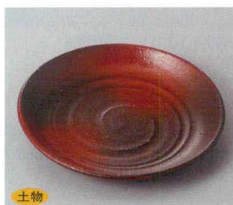

パンフレット番号	問合せ先	電話番号
20590-288	株式会社クイックパック	0564-59-3525

288 和皿 Japanese Plate

刺身向付

288-1-31H 1,300円  
黒銀彩5.5皿  
16.8×2.6cm

288-2-71H 1,200円  
黒潮5.0丸皿  
15×2.7cm

288-3-43H 1,200円  
赤マツ渦4.5深皿  
14.8×2.8cm

強化  
288-4-71H 1,200円  
織部縞帯5.0楕円皿  
16.2×14.5×1.2cm

288-5-71H 1,200円  
灰釉5.0丸皿  
16.5×3.2cm

中鉢 小鉢 組小鉢

小付 珍珠

松花堂蓋向  
円菓子碗 小吸碗

288-6-43H 1,200円  
渦潮4.5深皿  
14.8×2.8cm

288-7-71H 1,150円  
あおい5.0丸皿  
15.7×1.8cm

288-8-71H 1,100円  
白雲5.0取皿  
15.3×1.8cm

288-9-71H 1,100円  
天目うのぶ散し5.0皿  
15.7×1.8cm

288-10-71H 1,100円  
志野流線5.0取皿  
15.5×1.7cm

むし碗 土瓶むし

前菜皿

土物  
288-11-45H 1,100円  
炭化焼5.0皿  
15.2×2.3cm

288-12-32H 1,180円  
月光丸波5.0皿  
16.6×2.6cm

土物  
288-13-33H 1,200円  
青い月16cm丸皿  
16.5×2.2cm

288-14-71H 1,100円  
草紋織部5.0丸皿  
15×2.1cm