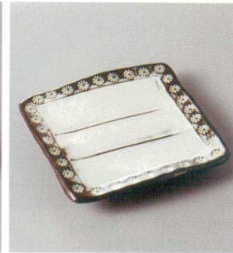

付出面焼物皿仕切皿

天皿香水

組皿和皿
組皿小皿

盛皿オーダブル

大鉢盛鉢組鉢
組鉢ボール

酒器置き器上小物
箸スライシング成皿

土物

300-1-21H 3,500円
織部市松寿四つ曲げ正角盛皿小
13.2×2.5cm

300-2-45H 2,300円
鉄ペーバースクエアプレート(小)
12.8×12.8×3cm

300-3-24H 2,500円
炭土四つ曲正角皿(小)
13×2.5cm

土物

300-4-45H 1,980円
曙目測上がり銘々皿
12×11.5×2cm

300-5-1H 1,700円
印花紋銘々皿
13.5×13.5×2.6cm

強化

300-6-31H 1,550円
靑磁(強化)扇形角皿
11.5×11.5×2cm