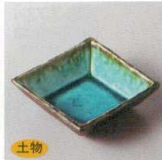

306-13-71H 800円
乳白駒打切立小皿
9.5×9.5cm

306-14-77H 700円
武蔵野漬物皿
9.5×9.5cm

306-15-77H 690円
備前灰釉長角小皿
9×6.7×2cm

306-16-77H 750円
焼締めタタラ型正角小皿
8.5×1.5cm

306-17-77H 690円
白釉重ね長角小皿
9×6.7×2cm

強化

306-18-71H 680円
みのり正角3.0皿
8.7×8.7×2.3cm

306-19-77H 680円
焼締め正角手チョコ
7.7×3cm

土物

306-20-33H 650円
エマerald正角皿(小)
9×9×3cm

土物

306-21-77H 650円
若草 3.0正角皿
8.7×2.4cm

306-22-71H 650円
オリーブ市松小半小皿
10.6×8.2×1.7cm

306-23-77H 640円
焼締め銘々皿(小)布目
8.8×1.6cm

306-24-35H 720円
しくなるスクエア10cm角皿
10.5×10.5×2cm