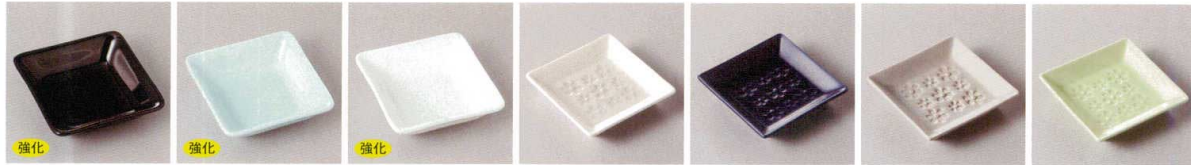

パンフレット番号	問合せ先	電話番号
20590-307	株式会社クイックパック	0564-59-3525

Small Plate 小皿 307

307-1-1H 550円 青化粧四角皿 9.8×9.8×1.5cm
 307-2-1H 550円 赤化粧四角皿 9.8×9.8×1.5cm
 307-3-71H 530円 白流氷スライブルー正角小皿 10×10×2cm
 307-4-71H 530円 益子結晶角小皿 10×10×2.2cm
 307-5-71H 530円 黒備前正角小皿 10×10cm
 307-6-71H 530円 桜志野正角小皿 10×10×2cm
 307-7-35H 550円 黒窯変正角千代口 8.5×8.5×2.5cm

刺身向付

中鉢小鉢組小鉢

小付珍珠

307-8-71H 500円 スワンブラック角小皿 9×9×2.6cm
 307-9-71H 500円 スワン青磁角小皿 9×9×2.6cm
 307-10-71H 500円 スワン白磁角小皿 9×9×2.6cm
 307-11-57H 500円 花スタンプ白正角小皿 8.3×8.3×1.7cm
 307-12-57H 500円 花スタンプ紺マット正角小皿 8.3×8.3×1.7cm
 307-13-57H 500円 花スタンプグレーマット正角小皿 8.3×8.3×1.7cm
 307-14-57H 500円 花スタンプひわ正角小皿 8.3×8.3×1.7cm