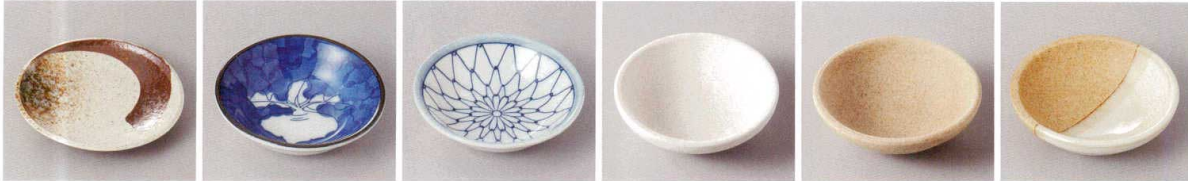

付出皿焼物皿仕切皿

天皿香水

組皿和皿  
銘々皿小皿

盛皿オードル

大鉢盛鉢組鉢  
組鉢ポール

酒器蓋置き卓上小物  
箸ケースレンジ皿

315-1-32H 390円 深海水色深丸玉皿 7.5×2.2cm  
315-2-32H 390円 深海ブルー深丸玉皿 7.5×2.2cm  
315-3-78H 350円 藍ろまん軽量 2.8皿 9×2cm  
315-4-48H 350円 マットブルー変型リム丸小皿 9.5×2cm  
315-5-21H 370円 益子 2.5深皿 8.3×2.5cm  
315-6-21H 370円 黄地八ヶ×2.5深皿 8.3×2.5cm

315-7-25H 350円 志野サビ刷毛 3.5皿 12.4×1.8cm  
315-8-26H 350円 ダミカブ 3.0深皿 9×2.5cm  
315-9-26H 350円 アミメ 3.0深皿 9×2.5cm  
315-10-10H 340円 梨地白 2.8皿 8.3×2.6cm  
315-11-10H 340円 梨地うす茶 2.8皿 8.3×2.6cm  
315-12-10H 340円 2.8皿伊賀白塗り分皿 8.3×2.5cm