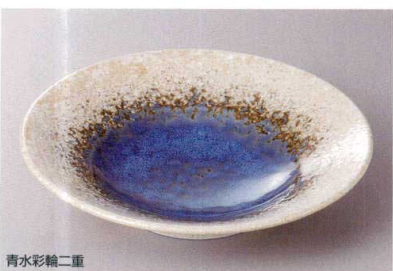

335-7-31H 1,650円 南蛮吹流し7.0皿 22.9cm

335-8-26H 1,350円 あけぼの天目8.0丸皿 25.8×3.2cm

335-9-77H 1,490円 青風丸8寸皿 25.5×3.5cm

335-10-8H 1,200円 ルリ刺し子どら鉢 22×4.3cm

335-11-57H 1,200円 深緑十草菊型7.5皿 23×4.3cm

335-12-77H 1,300円 青風手びねり8寸丸皿 24×3.5cm

335-13-77H 1,740円 24cm浅鉢 24.5×5cm  
335-14-77H 940円 20cm浅鉢 19.5×4cm

335-15-30H 1,230円 8.0皿 16入 26.5×3.5cm  
335-16-30H 520円 6.0皿 32入 19.2×3.8cm

335-17-55H 1,100円 石目7.0皿 23×3.5cm  
335-18-55H 800円 石目6.0皿 19.7×3cm  
335-19-55H 550円 石目5.0皿 16.3×2.3cm