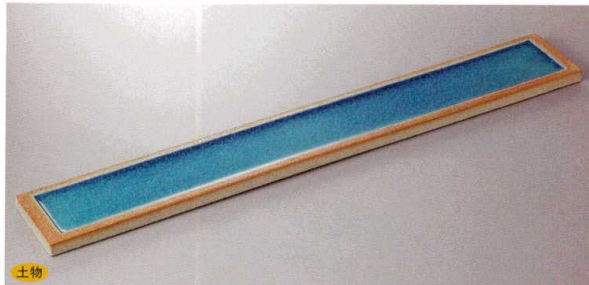

パンフレット番号	問合せ先	電話番号
20590-352	株式会社クイックパック	0564-59-3525

352 長角盛皿 Large Dish

サイズ=縦×横×高さ

刺身向付

土物

352-1-43H 20,000円 ヒワ貫入長角皿(大) 70×10×2cm

土物

352-2-43H 20,000円 ブルー貫入長角皿(大) 70×10×2cm

中鉢小鉢組小鉢

小付珍味

土物

352-3-45H 8,800円 伊賀焼締長角大皿(手造) 34.5×12×2.5cm

352-4-52H 6,800円 錆袖ヒワ流し17.0長皿 53×12.5×2.5cm

松花堂蓋向
円菓子碗小吸碗
むし碗土瓶むし

前菜皿

土物