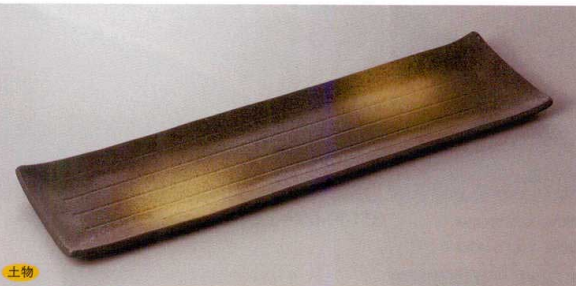

352-5-43H 7,500円 青磁刷毛目たたら長角皿(大) 53×18.5×2.5cm

土物

352-6-43H 6,600円 青磁刷毛目たたら長角皿 52×14.2×2.5cm

付皿焼物皿仕切皿

天皿香水

組皿箱皿
銘々皿小皿

土物

352-7-43H 6,600円 うでいたたら長角皿 52×14.2×2.5cm