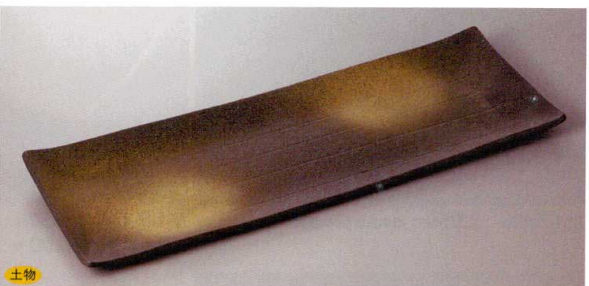

352-5-43H 7,500円 青磁刷毛目たたら長角皿(大) 53×18.5×2.5cm

土物

352-6-43H 6,600円 青磁刷毛目たたら長角皿 52×14.2×2.5cm

付皿焼物皿仕切皿

天皿香水

組皿箱皿
銘々皿小皿

土物

352-7-43H 6,600円 うでいたたら長角皿 52×14.2×2.5cm