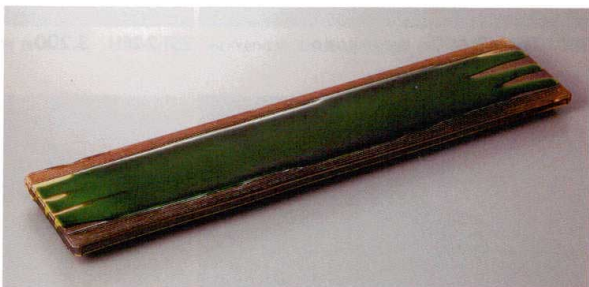

パンフレット番号	問合せ先	電話番号
20590-352	株式会社クイックパック	0564-59-3525

352 長角盛皿 Large Dish

サイズ=縦×横×高さ

刺身向付

土物

352-1-43H 20,000円 ヒワ貫入長角皿(大) 70×10×2cm

土物

352-2-43H 20,000円 ブルー貫入長角皿(大) 70×10×2cm

中鉢小鉢組小鉢

小付珍味

土物

352-3-45H 8,800円 伊賀焼締長角大皿(手造) 34.5×12×2.5cm

352-4-52H 6,800円 錆袖ヒワ流し17.0長皿 53×12.5×2.5cm

松花堂蓋向
円菓子碗小吸碗
むし碗土瓶むし

前菜皿

土物