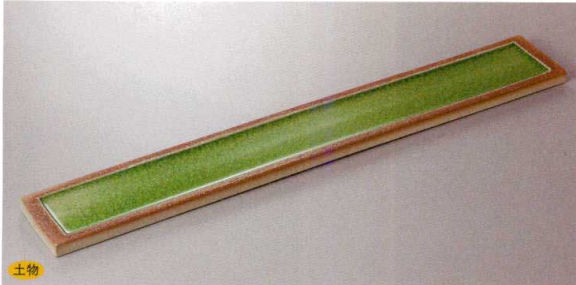

パンフレット番号	問合せ先	電話番号
20590-352	株式会社クイックパック	0564-59-3525

352 長角盛皿 Large Dish

サイズ=縦×横×高さ

刺身向付

土物

352-1-43H 20,000円 ヒワ貫入長角皿(大) 70×10×2cm

土物

352-2-43H 20,000円 ブルー貫入長角皿(大) 70×10×2cm

中鉢小鉢組小鉢

小付珍味

土物

352-3-45H 8,800円 伊賀焼締長角大皿(手造) 34.5×12×2.5cm

352-4-52H 6,800円 錆袖ヒワ流し17.0長皿 53×12.5×2.5cm

松花堂蓋向
円菓子碗小吸碗
むし碗土瓶むし

前菜皿

土物