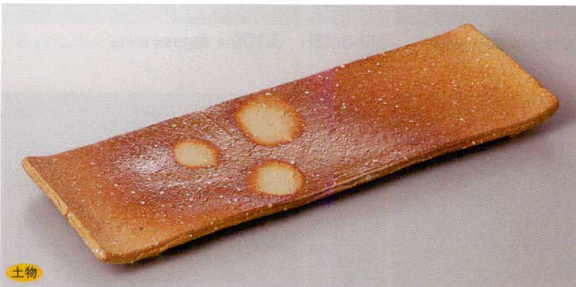

352-1-43H 20,000円 ヒワ貫入長角皿(大) 70×10×2cm

土物