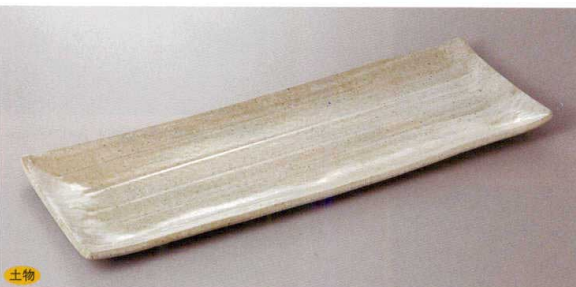

中鉢小鉢組小鉢

小付珍味

土物

352-3-45H 8,800円 伊賀焼締長角大皿(手造) 34.5×12×2.5cm

352-4-52H 6,800円 錆袖ヒワ流し17.0長皿 53×12.5×2.5cm

松花堂蓋向
円菓子碗小吸碗
むし碗土瓶むし

前菜皿

土物