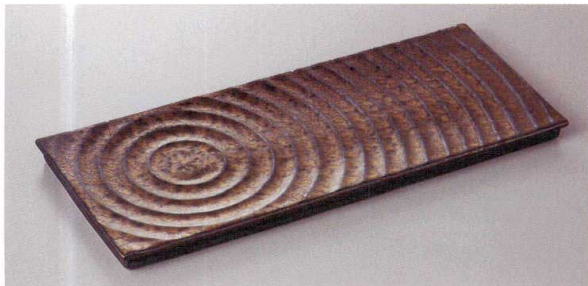

パンフレット番号	問合せ先	電話番号
20590-353	株式会社クイックパック	0564-59-3525

Large Dish 長角盛皿 353

353-1-26H 6,600円 金彩長皿(大) 54×12.5×2.5cm

353-2-22H 6,000円 粉引拭取りカタ彫12.0皿 37×14.5×4cm

353-3-26H 5,500円 金結晶波紋長角 35.5×15×1.8cm

353-4-52H 5,000円 青白磁市松彫44cm長皿 44×11×2cm

353-5-23H 4,250円 萌蛭長角大皿 31.7×15.5×2.3cm

353-6-33H 3,100円 金結晶岩肌長角36cm皿 35.5×12×1.2cm

353-7-82H 4,000円 友楽ブルー14号長平皿 20入 44.5×9.2×2cm

353-8-82H 3,800円 友楽ブルー14号細長平皿 20入 45.5×6.5×1.5cm

353-9-82H 4,000円 友楽油滴天目14号長平皿 20入 44.5×9.2×2cm

353-10-82H 3,800円 友楽油滴天目14号細長平皿 20入 45.5×6.5×1.5cm

刺身
向け

中鉢
小鉢
細小鉢

小付
珍珠

松花堂
蓋向
円菓子
碗小吸
碗

むし
碗土瓶
むし

前菜
皿

付
出皿
焼物
皿付
功皿