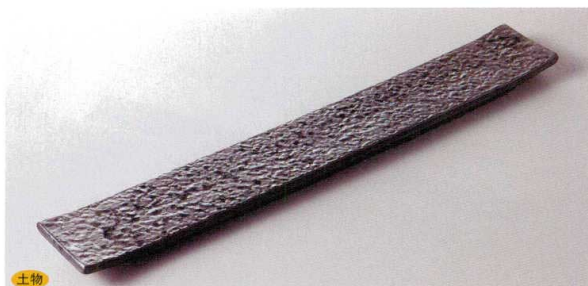

353-5-23H 4,250円 萌蛭長角大皿 31.7×15.5×2.3cm

353-6-33H 3,100円 金結晶岩肌長角36cm皿 35.5×12×1.2cm

353-7-82H 4,000円 友楽ブルー14号長平皿 20入 44.5×9.2×2cm

353-8-82H 3,800円 友楽ブルー14号細長平皿 20入 45.5×6.5×1.5cm

353-9-82H 4,000円 友楽油滴天目14号長平皿 20入 44.5×9.2×2cm

353-10-82H 3,800円 友楽油滴天目14号細長平皿 20入 45.5×6.5×1.5cm

刺身
向け

中鉢
小鉢
細小鉢

小付
珍珠

松花堂
蓋向
円菓子
碗小吸
碗

むし
碗土瓶
むし

前菜
皿

付
出皿
焼物
皿付
功皿