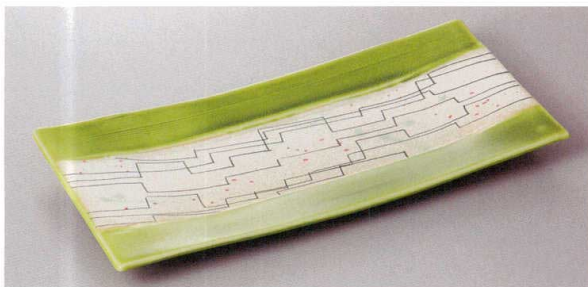

パンフレット番号	問合せ先	電話番号
20590-353	株式会社クイックパック	0564-59-3525

Large Dish 長角盛皿 353

353-1-26H 6,600円 金彩長皿(大) 54×12.5×2.5cm

353-2-22H 6,000円 粉引拭取りカタ彫12.0皿 37×14.5×4cm

353-3-26H 5,500円 金結晶波紋長角 35.5×15×1.8cm

353-4-52H 5,000円 青白磁市松彫44cm長皿 44×11×2cm

353-5-23H 4,250円 萌蛭長角大皿 31.7×15.5×2.3cm

353-6-33H 3,100円 金結晶岩肌長角36cm皿 35.5×12×1.2cm

353-7-82H 4,000円 友楽ブルー14号長平皿 20入 44.5×9.2×2cm

353-8-82H 3,800円 友楽ブルー14号細長平皿 20入 45.5×6.5×1.5cm

353-9-82H 4,000円 友楽油滴天目14号長平皿 20入 44.5×9.2×2cm

353-10-82H 3,800円 友楽油滴天目14号細長平皿 20入 45.5×6.5×1.5cm

刺身
向け

中鉢
小鉢
細小鉢

小付
珍珠

松花堂
蓋向
円菓子
碗小吸
碗

むし
碗土瓶
むし

前菜
皿

付
出皿
焼物
皿付
功皿