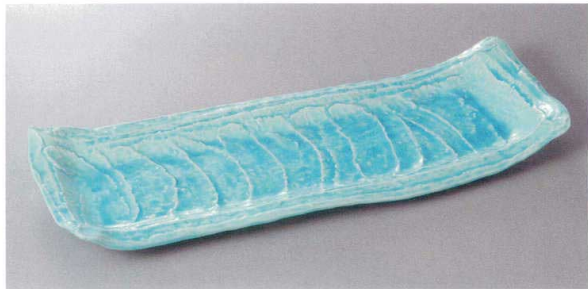

354-2-82H 6,000円 手造り金彩三品盛皿 40.2×11.3×1.7cm