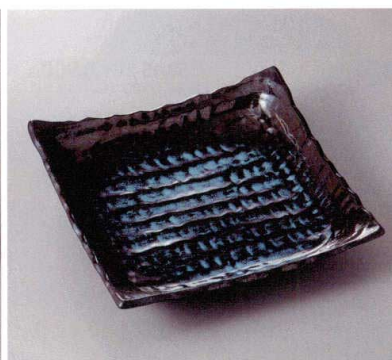

367-4-45H 2,200円 銀黒角中皿22.5 21×19×2cm

367-5-34H 1,400円 白ノギ四角鉢 19×19×4.2cm

367-6-34H 1,400円 窯変紺ノギ四角鉢 19×19×4.2cm

松花堂
蓋向
円菓子
碗小
吸碗
むし
碗土
瓶むし
前菜
皿

367-7-33H 1,640円 天の川正角皿 18×18×3cm

367-8-34H 1,400円 窯変紺千段盛鉢 19×19×5.5cm

367-9-34H 1,400円 金結晶千段盛鉢 19×19×5.5cm

付皿
焼物
皿仕
切皿
天皿
呑水
銘々
皿小
皿

漆スクエア黒
367-10-48H 3,000円 21cm角皿 21×21×2.5cm
367-11-48H 1,500円 16cm角皿 16×16×2cm

367-12-36H 1,530円 いずみ四ツ足多用鉢 18×18×5cm

朱市松
367-13-77H 2,850円 角大皿 22×22×2.5cm
367-14-77H 2,000円 角和皿 18×18×2cm