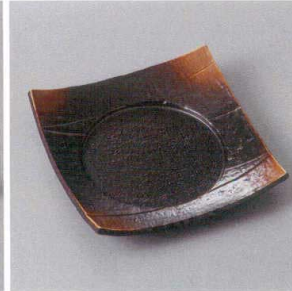

パンフレット番号	問合せ先	電話番号
20590-370	株式会社クイックパック	0564-59-3525

370 正角盛皿 Large Dish

刺身向付

中鉢小鉢組小鉢

小付珍味

370-1-71H 2,200円  
杓ぞ黒錆十草正角6.0皿 18×18×2.5cm

370-2-71H 1,750円  
草紋織部正角皿 18.8×18.8×2cm

370-3-77H 2,400円  
焼締め6.0寸四方皿 17.5×3.8cm

370-4-32H 2,100円  
青白磁6.0正角皿 18.2×18.2×3cm

松花堂蓋向  
円菓子碗小吸碗  
むし碗土瓶むし

370-5-78H 2,220円  
赤ライン60正角皿 17×17×2.3cm

370-6-77H 1,750円  
白結晶とぼし正角皿 18×17×2.4cm

370-7-79H 1,800円  
ページュ洋風6.0正角皿 17.8×17.8×2cm

370-8-79H 1,800円  
ピロ洋風6.0正角皿 17.8×17.8×2cm