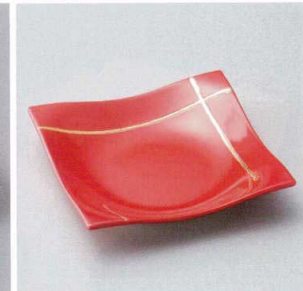

前菜皿

付出面焼物皿仕切皿

370-9-73H 1,420円  
笹正角皿 18×18×2.7cm

370-10-26H 1,000円  
雪志野角8.0皿 18.4×18.4×3cm

370-11-78H 1,000円  
白吹天目正角7.0皿 5入 18.5×18.5×3cm

370-12-21H 900円  
かすみ野正角天皿 18×4cm

組皿和皿  
銘々皿小皿

370-13-71H 4,000円  
赤絵襦袢角5.5皿 16.5×16.5×2.8cm

370-14-71H 3,500円  
慶福角5.5皿 16.5×16.5×2.8cm

370-15-24H 3,000円  
染付細十草正角皿 17×17×4cm

370-16-35H 2,250円  
一珍赤釉金線正角前菜皿 17×17×3.5cm

盛皿オードブル

大鉢盛鉢組鉢  
組丹ボール

酒器蓋置き土小物  
箸スライディング成皿

370-17-57H 1,850円 風紋正角皿(大) 19.8×19.8×2.5cm  
370-18-57H 1,300円 風紋正角皿(小) 16.6×16.6×2cm