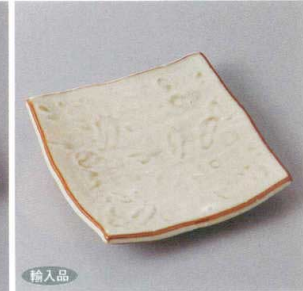

前菜皿

付出面焼物皿仕切皿

370-9-73H 1,420円  
笹正角皿 18×18×2.7cm

370-10-26H 1,000円  
雪志野角8.0皿 18.4×18.4×3cm

370-11-78H 1,000円  
白吹天目正角7.0皿 5入 18.5×18.5×3cm

370-12-21H 900円  
かすみ野正角天皿 18×4cm

組皿和皿  
銘々皿小皿

370-13-71H 4,000円  
赤絵襦袢角5.5皿 16.5×16.5×2.8cm

370-14-71H 3,500円  
慶福角5.5皿 16.5×16.5×2.8cm

370-15-24H 3,000円  
染付細十草正角皿 17×17×4cm

370-16-35H 2,250円  
一珍赤釉金線正角前菜皿 17×17×3.5cm

盛皿オードブル

大鉢盛鉢組鉢  
組丹ボール

酒器蓋置き土小物  
箸スライディング成皿

370-17-57H 1,850円 風紋正角皿(大) 19.8×19.8×2.5cm  
370-18-57H 1,300円 風紋正角皿(小) 16.6×16.6×2cm