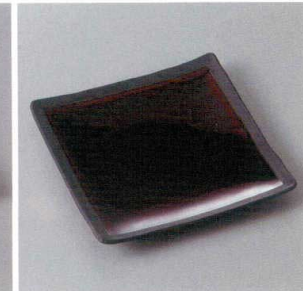

370-21-57H 1,850円 風紋正角皿(大) 19.8×19.8×2.5cm
370-22-57H 1,300円 風紋正角皿(小) 16.6×16.6×2cm

370-23-71H 1,800円
ア×軸6.0正角皿 17.7×17.7×2.5cm