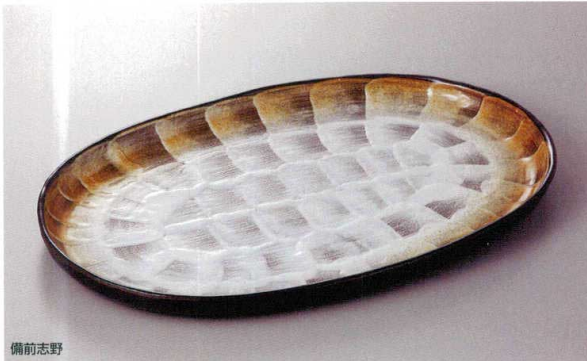

パンフレット番号	問合せ先	電話番号
20590-373	株式会社クイックパック	0564-59-3525

Large Dish 変形盛皿 373

備前志野

373-1-77H 18,510円 小判15.0皿 47×31.5×3.5cm
 373-2-77H 4,650円 小判11.0皿 34×25×2.5cm
 373-3-77H 4,320円 小判10.0皿 31×22.5×2.5cm

土物

373-4-22H 8,200円 織部三彩ライン大盛皿 32.5×25.5×3.4cm

刺身・向付

中鉢 小鉢 組小鉢

小付 珍珠

373-5-22H 7,350円 錆絵辰砂渦彫尺一盛込皿 35×27×6.5cm

373-6-71H 5,000円 アメ塗分三角盛皿 28×28×5.5cm

松花堂蓋向
円菓子碗 小吸碗

心し碗 土瓶心し

前菜皿

大鉢 盛鉢 組鉢
組丹 ボール

酒器 燗酒き卓上水物
蓋スリレンダ灰皿