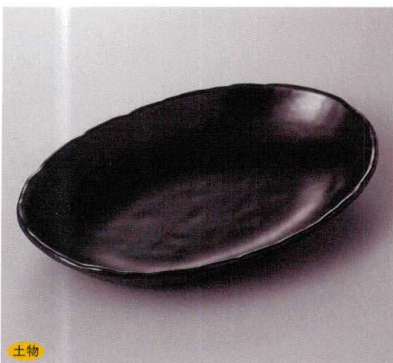

刺身向付

中鉢小鉢組小鉢

小付珍珠

385-4-60H 1,700円 うず潮花型小判皿(大) 24.4×17×3.5cm

385-5-45H 1,400円 アメ乱長盛皿 32×13.5×4cm

385-6-84H 1,450円 青釉8号三方皿(中) 24×20.5×3.5cm

松花堂蓋向
円菓子碗小吸碗

むし碗土瓶むし

前菜皿

385-7-33H 1,210円 雲海バスケット大 22.4×17×4.8cm

385-8-84H 1,250円 織部流線8号小判皿 24×17×4cm

385-9-84H 1,250円 白刷毛目8号小判皿 24×17×4cm

付焼物皿仕切皿

天皿呑水

組皿和皿
銘々皿小皿

土物

385-10-79H 1,230円 黒釉小判カレー皿 26.6×18.4×4cm

土物

385-11-79H 1,230円 白釉小判カレー皿 26.6×18.4×4cm

盛皿オードブル

大鉢盛鉢組鉢
組丹ボール

酒器盛器中土物
蕎麦うどん盛皿

385-12-35H 1,150円 総織部緋目楕円皿 24×19.6×3.8cm