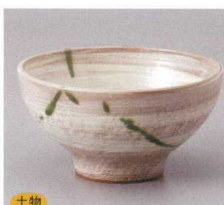

540-8-23H 2,760円
粉引嵐山4.5夏目丼
13.8×8.8cm

540-9-38H 2,700円
あやとり夏目4.5丼
14×8cm

540-10-38H 2,700円
日だまり夏目4.5丼
14×8cm

和陶
急須
土瓶

急須
土瓶

540-11-31H 2,950円
ゴス格子夏目4.5丼
13.6×8.8cm

540-12-33H 2,400円
唐興須間取八角小丼
13.5×7.5cm

540-13-48H 2,350円
赤絵間取角丼
13.5×7.5cm

540-14-2H 2,300円
織部丸小丼
13.7×6.8cm

540-15-2H 2,300円
白刷毛織部ちらし丸小丼
13.7×6.8cm

和陶
オーブン

540-16-35H 2,200円
ロゼッタ白変形中丼
14.2×13.1×8.7cm

540-17-35H 2,200円
ロゼッタ(黒)変形中丼
14.2×13.1×8.7cm

540-18-23H 2,100円
白志野織部水玉変形中鉢
14×8.2cm