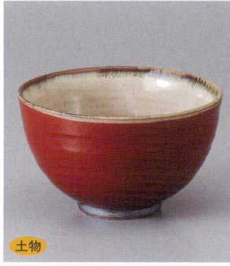

パンフレット番号	問合せ先	電話番号
20590-550	株式会社クイックパック	0564-59-3525

550 多用碗・ミニ丼 Multi-Purpose Bowl / Small Donburi Bowl

そば用品
めん皿・めん鉢

丼
そば丼

土物

550-1-45H 1,280円
粉引十草京碗
12×7cm

土物

550-2-24H 1,400円
赤楽風茶漬碗
12×7.5cm

550-3-26H 1,100円
鉄結晶多用碗
12.6×8cm

550-4-26H 1,100円
鉄結晶ソノ多用丼
12.8×7.6cm

550-5-22H 950円
バスデルたもり碗
12×8cm

多用碗
蓋丼飯器
大茶毛料

茶碗

550-6-77H 930円
錦唐草木甲 軽反茶付 有田焼
11.5×6.5cm

550-7-77H 930円
錦菊社 軽反茶付 有田焼
11.5×6.5cm

550-8-77H 930円
錦流水花 軽反茶付 有田焼
11.5×6.5cm