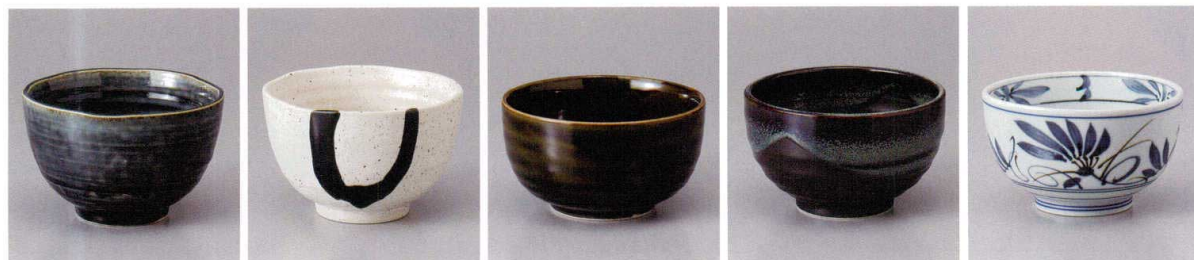

パンフレット番号	問合せ先	電話番号
20590-551	株式会社クイックパック	0564-59-3525

Multi-Purpose Bowl / Small Donburi Bowl 多用碗・ミニ丼 551

551-1-93H 1,200円 間取花一膳丼 5×16入 13×7.8cm  
 551-2-93H 1,200円 朱巻一膳丼 5×16入 13×7.8cm  
 551-3-93H 1,200円 十草一膳丼 5×16入 13×7.8cm  
 551-4-93H 850円 唐草一膳丼 5×16入 13×7.8cm  
 551-5-93H 850円 ぶどう一膳丼 5×16入 13×7.8cm

551-6-93H 1,200円 赤瀬万唐多用丼 5入 12×8cm  
 551-7-93H 1,100円 錦菊唐草多用丼 5入 12×8cm  
 551-8-93H 1,100円 錦山茶花多用丼 5入 12×8cm  
 551-9-93H 650円 三島多用丼 5入 12×8cm  
 551-10-93H 650円 たご唐草多用丼 5入 12×8cm

551-11-22H 650円 古染菜々4.0京丼 13×7.5cm  
 551-12-21H 660円 明世荒刷毛4.0多用碗 12.8×7.2cm  
 551-13-21H 640円 土灰釉十草4.0多用碗 13×7.2cm  
 551-14-21H 640円 星野瀬京茶碗 11.5×6.6cm  
 551-15-21H 640円 淡黄泥桔梗4.0多用碗 12.8×7.2cm