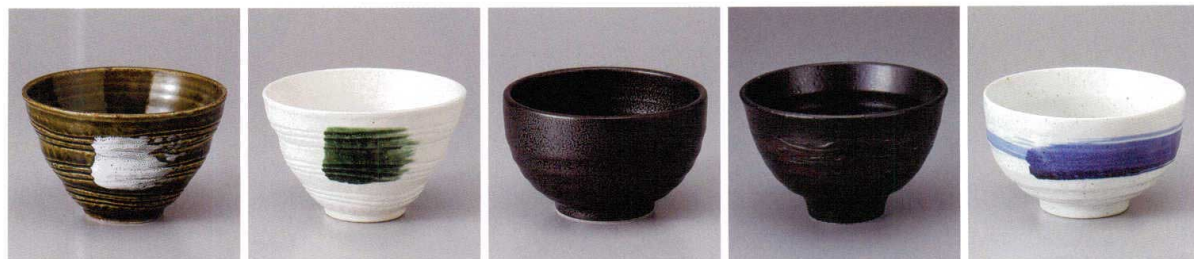

パンフレット番号	問合せ先	電話番号
20590-551	株式会社クイックパック	0564-59-3525

Multi-Purpose Bowl / Small Donburi Bowl 多用碗・ミニ丼 551

551-1-93H 1,200円 間取花一膳丼 5×16入 13×7.8cm  
 551-2-93H 1,200円 朱巻一膳丼 5×16入 13×7.8cm  
 551-3-93H 1,200円 十草一膳丼 5×16入 13×7.8cm  
 551-4-93H 850円 唐草一膳丼 5×16入 13×7.8cm  
 551-5-93H 850円 ぶどう一膳丼 5×16入 13×7.8cm

551-6-93H 1,200円 赤瀬万唐多用丼 5入 12×8cm  
 551-7-93H 1,100円 錦菊唐草多用丼 5入 12×8cm  
 551-8-93H 1,100円 錦山茶花多用丼 5入 12×8cm  
 551-9-93H 650円 三島多用丼 5入 12×8cm  
 551-10-93H 650円 たご唐草多用丼 5入 12×8cm

551-11-22H 650円 古染菜々4.0京丼 13×7.5cm  
 551-12-21H 660円 明世荒刷毛4.0多用碗 12.8×7.2cm  
 551-13-21H 640円 土灰釉十草4.0多用碗 13×7.2cm  
 551-14-21H 640円 星野瀬京茶碗 11.5×6.6cm  
 551-15-21H 640円 淡黄泥桔梗4.0多用碗 12.8×7.2cm

551-16-48H 700円 青多用丼 12.4×8.2cm  
 551-17-48H 700円 白多用丼 12.4×8.2cm  
 551-18-27H 650円 織部袖多盛碗 12.8×7.2cm  
 551-19-6H 700円 白塗分4.0多用丼 12.5×7.5cm  
 551-20-22H 670円 古染鞠花4.0京丼 13×7.5cm

551-21-71H 600円 織部白刷毛多用丼 13.2×8.2cm  
 551-22-71H 600円 粉引|織部刷毛多用丼 13.2×8.2cm  
 551-23-6H 600円 黒御影4.0多用丼 12.5×7.5cm  
 551-24-23H 740円 黒釉流六兵衛4.0丼 13×8.3cm  
 551-25-36H 690円 御深井大文字4.0丼 13×8cm