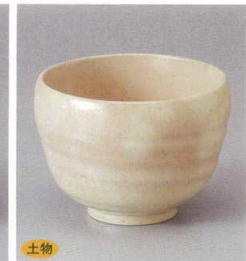

552-8-54H 2,350円
刷毛目黄貫入新飯碗
11×6.3cm エコマーク

552-9-54H 2,350円
刷毛目緑貫入影新飯碗
11×6.3cm エコマーク

552-10-33H 2,120円
線筋炬井
11×8cm

秀司場
各長崎各十草
相違 蓋付十草の碗

土瓶
急須
ポット
抹茶碗

和陶
オーブン

土物

土物

土物

552-11-33H 1,900円
一珍紺十草筒茶碗
10.5×9.5cm

552-12-7H 1,850円
黒南蛮干段お好み碗
11×8cm

552-13-33H 1,590円
錦丸紋小丼
11.2×8cm

552-14-43H 1,600円
明世黒清流多用鉢
10.7×7.2cm

552-15-43H 1,600円
御本手楽々碗
10×7.2cm

土物

土物