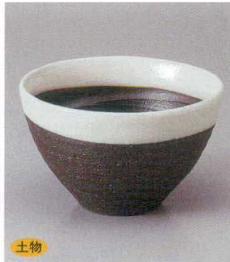

土物

552-11-33H 1,900円
一珍紺十草筒茶碗
10.5×9.5cm

552-12-7H 1,850円
黒南蛮干段お好み碗
11×8cm

552-13-33H 1,590円
錦丸紋小丼
11.2×8cm

552-14-43H 1,600円
明世黒清流多用鉢
10.7×7.2cm

552-15-43H 1,600円
御本手楽々碗
10×7.2cm

土物

土物

552-16-45H 1,300円
備前風フリーボール
11.6×7.7cm

552-17-35H 1,300円
黒雪化粧多用碗
11×7cm

552-18-1H 1,200円
アメ釉小碗
10.5×6.8cm

552-19-48H 1,100円
黒マツくくり碗
10.5×7.2cm

552-20-1H 1,050円
和花小碗
10.4×7.7cm

552-21-48H 1,100円
白磁くくり碗
10.5×7.2cm