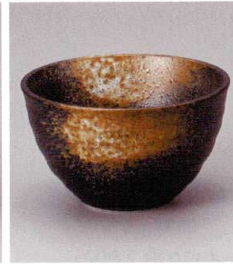

553-10-43H 650円
黒天目万葉お茶清碗
11.8×7.3cm

553-11-2H 660円
夢十草姫丼
11.3×6.7cm

553-12-2H 660円
豆しほり姫丼
11.3×6.7cm

553-13-2H 590円
清瀬姫茶碗
10×6.7cm

553-14-2H 590円
伊賀おしべ吹姫茶碗
10×6.7cm

553-15-22H 530円
麻の葉桜3.8多用丼
12.2×6cm

553-16-22H 460円
スイロ3.6反り丼
11.4×6.8cm 350cc

553-17-78H 420円
塗分け小碗
11×7.5cm

553-18-36H 420円
暖彩黒吹き小丼
11.8×7cm

553-19-36H 420円
涼彩紺小丼
10.7×6.5cm

553-20-36H 420円
涼彩イエロー小丼
10.7×6.5cm

553-21-48H 500円
梨地黒多用丼
11.7×8.2cm

553-22-48H 500円
梨地白多用丼
11.7×8.2cm

553-23-30H 480円
プリマヴェェラ反型4.0ポウル(ピアンコ)
80入 13.5×5.2cm