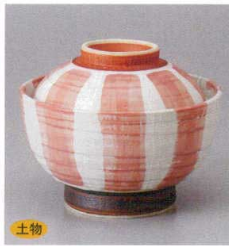

554-14-27H 4,200円
花鳥蓋井
15.7×11.3cm

赤絵胸筋

554-15-34H 3,250円
4.5蓋井 14×11.7cm
554-16-34H 2,280円
4.5身井 14×8.5cm

土物

554-17-33H 3,100円
一珍紺十草蓋井
16×12.5cm

土物

554-18-33H 3,100円
一珍赤十草蓋井
16×12.5cm

554-19-22H 2,800円
内外十草丸高台蓋井
15.5×11.4cm