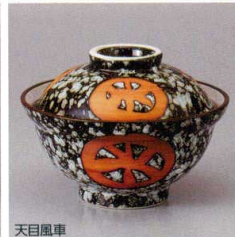

天目風車

555-34-23H 2,250円
蓋井 15.7×10.8cm
555-35-23H 1,450円
身井 15.7×8cm