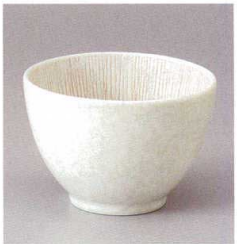

そば用品
めん皿・めん鉢
丼そば丼

多用碗三洋蓋付大茶
蓋付飯器大茶毛料 茶碗

春前湯呑長湯呑手茶
組湯呑蓋付手茶いっく碗
土瓶・急須
ポット・抹茶碗

和陶オーブン

557-11-1H 1,900円
クリーム渦平飯器
11.8×7.7cm 520cc

557-12-1H 1,900円
粉引渦平飯器
11.8×7.7cm 520cc

黒唐津オリベ流

557-13-48H 1,850円
簡型飯器(蓋付) 11.5×9.8cm
557-14-48H 1,400円
簡型飯器(身のみ) 10.7×7.7cm

銀彩剛毛

557-15-48H 1,850円
簡型飯器(蓋付) 11.5×9.8cm
557-16-48H 1,400円
簡型飯器(身のみ) 10.7×7.7cm

トナリモダン織部流

557-17-23H 1,650円
飯器(蓋付) 11.5×9.4cm
557-18-23H 1,200円
飯器(身) 10.6×7.4cm

557-19-43H 460円
鉄赤4.0多用丼
11×7.2cm

557-20-43H 460円
鉄赤4.0多用丼
11×7.2cm

557-21-43H 460円
アメ4.0多用丼
11×7.2cm

557-22-43H 460円
天目4.0多用丼
11×7.2cm

557-23-21H 600円
白乱麻ブチ丼
10.8×7.1cm

強化 緑彩

557-24-71H 3,150円
蓋付大茶 14.6×9.4cm
557-25-71H 1,890円
大茶(身) 14.6×6.8cm

強化 呉須巻

557-26-71H 2,750円
蓋付大茶 14.6×9cm
557-27-71H 1,650円
大茶(身) 14.6×6.5cm