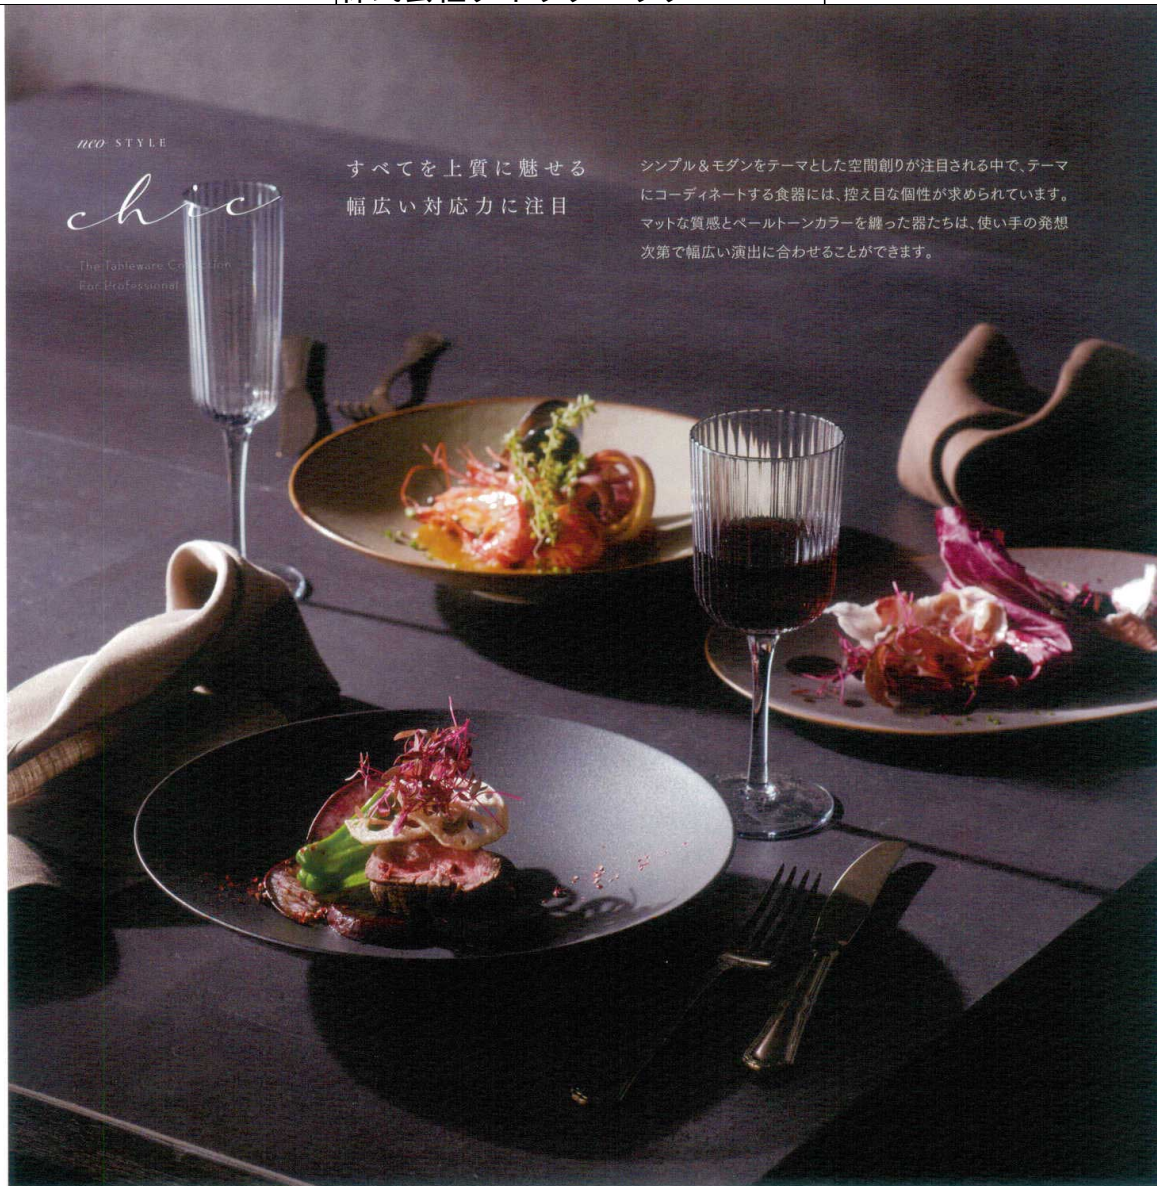

パンフレット番号	問合せ先	電話番号
20590-6	株式会社クイックパック	0564-59-3525

100% STYLE

chic

The Tableware Collection
For Professionals

すべてを上質に魅せる
幅広い対応力に注目

シンプル＆モダンをテーマとした空間創りが注目される中で、テーマにコーディネートする食器には、控え目な個性が求められています。マットな質感とペールトーンカラーを纏った器たちは、使い手の発想次第で幅広い演出に合わせることができます。