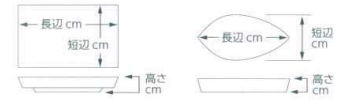

パンフレット番号	問合せ先	電話番号
20592-150	株式会社クイックパック	0564-59-3525

150

焼物皿
Plate for Grilled Food