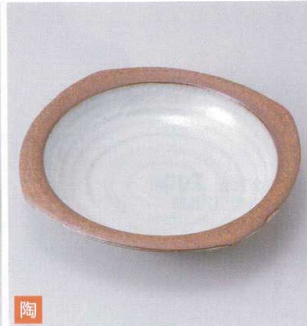

陶  
302-103-052 **4,500円**  
粉引白うのふ8.5吋 Pasta皿  
(26.5×3.5) 521320105

302-104-332 **4,200円**  
呉須流しフレアプレート  
(26.5×4) 820810533

302-201-512 **4,100円**  
黒結び石目大皿(26.5×5) 521310251

302-202-782 **3,400円**  
織部ストライプ7.5丸鉢(23×4.5) 529610477