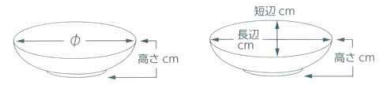

パンフレット番号	問合せ先	電話番号
20592-302	株式会社クイックパック	0564-59-3525

302 めん皿  
Noodle Plate

- 刺身
- 向付
- 中鉢
- 小鉢
- 小付
- 珍味
- 松花堂
- 前菜皿
- 付出皿
- 焼物皿
- 天皿
- 香水
- 蓋物
- 蒸籠  
土瓶蒸し
- 小皿
- 和皿
- 多用皿
- 多用鉢
- 盛込鉢
- 盛込皿
- 酒器
- フリー  
カップ
- そば用品  
薬味皿