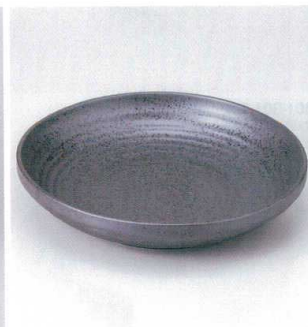

陶  
302-203-052 **3,500円**  
粉引白うのふリム付カレー  
(24×22.5×4.5) 521330305

陶  
302-204-332 **3,100円**  
結晶マグナ8.0麵皿(23.3×5.3) 722010133

302-301-512 **2,750円**  
ソギいぶし黒楕円鉢(大)  
(23×21.1×4.6) 930820451

302-302-512 **2,750円**  
ソギ白粉引楕円鉢(大)  
(23×21.1×4.6) 930820351

302-303-332 **2,600円**  
濃ソタ6.8浅口ボール(20.5×6) 629420133

302-304-252 **2,700円**  
黒結晶8.0深皿(25.5×5) 931430225

302-401-512 **2,550円**  
クリーム輪二重9.5角皿(27.6×4.3) 621240451

302-402-252 **2,500円**  
流木9.0変型皿(27×26.5×3.8) 820730125