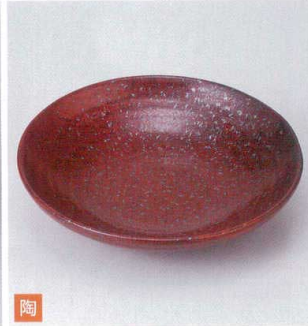

陶
302-204-332 **3,100円**
結晶マグナ8.0麵皿(23.3×5.3) 722010133