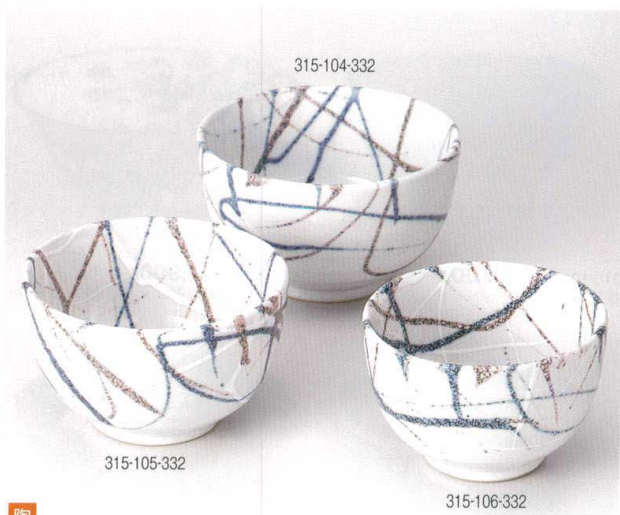

パンフレット番号	問合せ先	電話番号
20592-315	株式会社クイックパック	0564-59-3525

井 315
Deep Bowl

315-101-332 4,700円 唐津桜木夏目5.5井(17×10.5) 529810233
 315-102-332 4,000円 唐津桜木夏目5.0井(15.5×9.8) 529810333
 315-103-332 3,100円 唐津桜木夏目4.5井(13.8×9.3) 529810433

315-104-332 3,550円 浮線模様夏目5.5井(17×10.5) 529810733
 315-105-332 3,000円 浮線模様夏目5.0井(15.5×9.8) 529810833
 315-106-332 2,500円 浮線模様夏目4.5井(13.8×9.3) 529810933

315-201-332 4,000円 錦万歴夏目5.5井(17×10.5) 530440133
 315-202-332 3,100円 錦万歴夏目5.0井(15.5×9.8) 530440233
 315-203-332 2,450円 錦万歴夏目4.5井(13.8×9.3) 530440333

315-204-332 4,000円 青益子三紋6.0釜上井(18.3×9.2) 1131920433
 315-205-332 3,550円 青益子三紋5.5釜上井(16.5×9) 1131920533

315-206-332 1,800円 錆丸紋6.5多用井(19.7×10) 1231520633
 315-207-332 1,300円 錆丸紋5.5多用井(16.3×8.3) 1132740133
 315-208-332 1,000円 錆丸紋5.0多用井(15.2×7.6) 1132740233

315-307-332 2,900円 粉引唐草新夏目5.5井(16.8×10) 530450233
 315-308-332 2,100円 粉引唐草新夏目5.0井(15.5×9) 530450333
 315-309-332 1,800円 粉引唐草新夏目4.2井(13×8.5) 530450433

- 刺身
- 向付
- 中鉢
- 小鉢
- 小付
- 珍味
- 松花壺
- 前菜皿
- 付皿
- 焼物皿
- 天皿
- 香水
- 蓋物
- 蒸碗
- 土瓶蓋し
- 小皿
- 和皿
- 多用皿
- 多用鉢
- 盛込鉢
- 盛込皿
- 酒器
- フリー
- カップ
- そば用品
- 薬味皿
- めん皿
- 井 多用井
- 漆在見焼
- 特選
- 茶漬碗
- 飯碗
- 土瓶
- ポット
- 急須
- 湯呑
- 千茶
- カスター
- 車上小物
- 箸置
- レンジ
- スプーン
- 灰皿