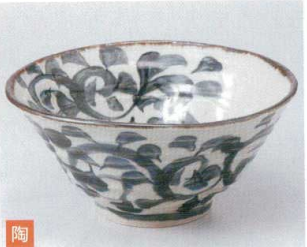

パンフレット番号	問合せ先	電話番号
20592-316	株式会社クイックパック	0564-59-3525

316 井
Deep Bowl

- 刺身
- 向付
- 中鉢
- 小鉢
- 小付
- 珍味
- 松花堂
- 前菜皿
- 付出皿
- 焼物皿
- 天皿
- 香水
- 蓋物
- 蒸籠土瓶蒸し
- 小皿
- 和皿
- 多用皿
- 多用鉢
- 盛込鉢
- 盛込皿
- 酒器
- フリーカップ
- 茶器用品
- 薬味皿
- めん皿
- 井
- 多用井
- 涼感夏焼特選
- 茶漬飯
- 飯碗
- 土瓶
- ポット
- 急須
- 湯呑
- 千茶
- カスター
- 卓上小物
- 箸置
- レンゲ
- スプーン
- 灰皿

316-101-602 **5,100円**
根来 高台井(大) (18.7×10.6) 530410160

316-102-612 **4,900円**
夕コ唐草7.0変形井(21.2×20.3×10) 932240561

316-103-332 **4,500円**
墨山水6.0深口井(18.3×9.9) 932610133

316-104-332 **4,400円**
みのり高台切立5.5井(17.5×12.8) 1132010533