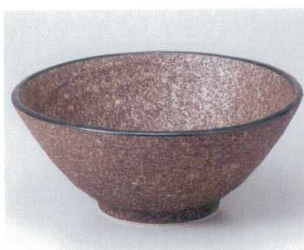

パンフレット番号	問合せ先	電話番号
20592-322	株式会社クイックパック	0564-59-3525

322

井
Deep Bowl

刺身
向付
中鉢
小鉢
小付

322-101-602 **1,200円**
白露石目高浜5.5井(17.3×8.8) 544200160

322-102-542 **1,150円**
あやとり(黒)水輪6.5めん鉢
(19.7×9) 630350354

322-103-542 **1,150円**
あやとり(白)水輪6.5めん鉢
(19.7×9) 630350454

322-104-542 **1,150円**
あやとり(赤)水輪6.5めん鉢
(19.7×9) 660360154

松花堂
前菜皿
付出皿
焼物皿
天皿
香水
蓋物

322-201-542 **1,000円**
アース 茶 手捻6.3井(19.5×8.3) 831710354

322-202-252 **1,050円**
反型多用井 波紋(18×9-1000cc) 1132530125

322-203-252 **1,050円**
反型多用井 駒筋(18×9-1000cc) 1132530225