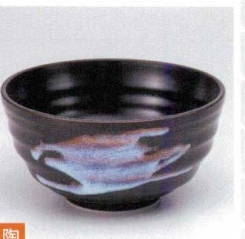

329-403-542 750円
水玉十草 5.0和井
(16×8) 531350354

329-404-542 750円
あやとり(赤)5.0反種井
(15.4×7.8) 933520354

329-405-542 750円
細刷毛目(グレー)5.0和井
(16×8) 1033940454

329-501-542 720円
明世荒刷毛5.0和井
(16×8) 531350654

329-502-542 720円
雪志野5.0和井
(16×8) 933540454

329-503-012 650円
銀彩花言葉48多用井 黒
(15×7) 1232950301

329-504-262 650円
うのふライン5.0多用井(小)
(15.7×8) 831550426

329-505-412 600円
銘陶の里5.0井 黒
(16.4×8.3) 1033950441

- 刺身
- 向付
- 中鉢
- 小鉢
- 小付
- 珍味
- 松花堂
- 前菜皿
- 付出皿
- 焼物皿
- 天皿
- 香水
- 蓋物
- 蒸碗
土瓶蒸し
- 小皿
- 和皿
- 多用皿
- 多用鉢
- 盛込鉢
- 盛込皿
- 酒器
- フリー
カップ
- そば用品
薬味皿
- めん皿
- 井
多用井
- 涼見焼
特選
- 茶漬碗
飯碗
- 土瓶
ポット
急須
- 湯呑
千茶
- カスター
卓上小物
- 箸置
- レンゲ
スプーン
- 灰皿