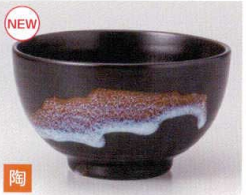

333-602-412 **500円**
銘陶の里横綱井 黒
(13.7×8.3) 1233360241