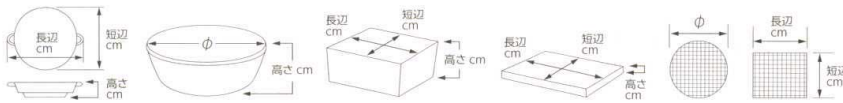

パンフレット番号	問合せ先	電話番号
20592-677	株式会社クイックパック	0564-59-3525

コンロ 直火 陶
Grilling Stove

677

677-101-842 **12,000円** 灰軸手付9.0水コンロ(木台・網付) (32×27×11) 565240184
677-102-842 **3,900円** 9.0ゴトク(26.5×8) 565240284
677-103-842 **2,900円** 9.0水コンロ用アミ(26) 565240384

677-104-822 **14,000円** 灰軸水コンロ(大)(木台・網付) (29.5×11.5) 565230782
677-105-822 **4,400円** 10.0ゴトク(29.5×8.5) 565230882
677-106-822 **3,000円** 10.0全網29cm 565230982

677-107-842 **14,000円** 志野10.0水コンロ(木台・網付) (29.5×11.5) 868620184
677-108-842 **4,400円** 10.0ゴトク(29.5×8.5) 565220884
677-109-842 **3,000円** 10.0水コンロ用アミ(29) 565220984