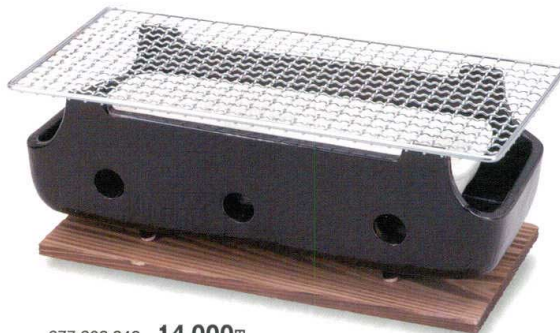

677-104-822 **14,000円** 灰軸水コンロ(大)(木台・網付) (29.5×11.5) 565230782
677-105-822 **4,400円** 10.0ゴトク(29.5×8.5) 565230882
677-106-822 **3,000円** 10.0全網29cm 565230982

677-107-842 **14,000円** 志野10.0水コンロ(木台・網付) (29.5×11.5) 868620184
677-108-842 **4,400円** 10.0ゴトク(29.5×8.5) 565220884
677-109-842 **3,000円** 10.0水コンロ用アミ(29) 565220984

677-201-822 **5,500円** 灰軸ミニコンロ(木台・網付) (16.8×11.8) 565230182
677-202-822 **1,600円** 5.0ゴトク(19.6×6.2) 565230582
677-203-822 **2,000円** 5.0全網17cm 565230382

677-204-822 **9,000円** 灰軸水コンロ(小)(木台・網付) (19×8.8) 565230482
677-205-822 **1,900円** 7.0ゴトク(19.6×6.2) 1172520582
677-206-822 **2,400円** 7.0全網19cm 565230682

677-207-842 **9,000円** 志野7.0水コンロ(木台・網付) (19×8.8) 868620484
677-208-842 **1,900円** 7.0ゴトク(19.6×6.2) 565220584
677-209-842 **2,400円** 7.0水コンロ用アミ(19) 565220684

677-301-842 **7,500円**
(小)串焼水コンロ(木台・網付) (18×13.5×11) 868640684