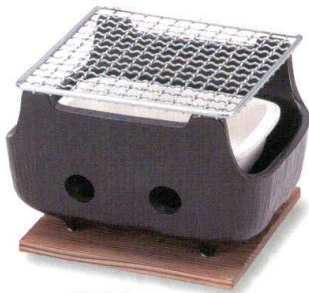

パンフレット番号	問合せ先	電話番号
20592-677	株式会社クイックパック	0564-59-3525

コンロ 直火 陶
Grilling Stove

677

677-101-842 **12,000円** 灰軸手付9.0水コンロ(木台・網付) (32×27×11) 565240184
677-102-842 **3,900円** 9.0ゴトク(26.5×8) 565240284
677-103-842 **2,900円** 9.0水コンロ用アミ(26) 565240384

677-104-822 **14,000円** 灰軸水コンロ(大)(木台・網付) (29.5×11.5) 565230782
677-105-822 **4,400円** 10.0ゴトク(29.5×8.5) 565230882
677-106-822 **3,000円** 10.0全網29cm 565230982

677-107-842 **14,000円** 志野10.0水コンロ(木台・網付) (29.5×11.5) 868620184
677-108-842 **4,400円** 10.0ゴトク(29.5×8.5) 565220884
677-109-842 **3,000円** 10.0水コンロ用アミ(29) 565220984

677-201-822 **5,500円** 灰軸ミニコンロ(木台・網付) (16.8×11.8) 565230182
677-202-822 **1,600円** 5.0ゴトク(19.6×6.2) 565230582
677-203-822 **2,000円** 5.0全網17cm 565230382

677-204-822 **9,000円** 灰軸水コンロ(小)(木台・網付) (19×8.8) 565230482
677-205-822 **1,900円** 7.0ゴトク(19.6×6.2) 1172520582
677-206-822 **2,400円** 7.0全網19cm 565230682

677-207-842 **9,000円** 志野7.0水コンロ(木台・網付) (19×8.8) 868620484
677-208-842 **1,900円** 7.0ゴトク(19.6×6.2) 565220584
677-209-842 **2,400円** 7.0水コンロ用アミ(19) 565220684

677-301-842 **7,500円**
(小)串焼水コンロ(木台・網付) (18×13.5×11) 868640684