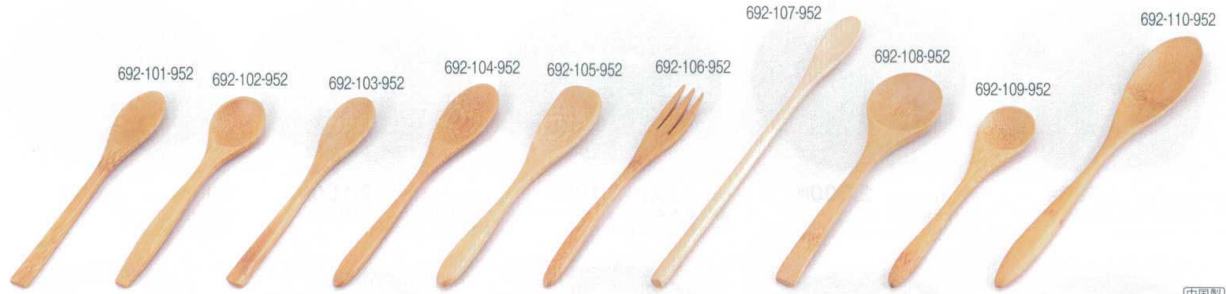

パンフレット番号	問合せ先	電話番号
20592-692	株式会社クイックパック	0564-59-3525

692

会津漆器 カトラリー・卓上小物
Aizu Lacquerware Cutlery, Small Articles on the Table

家庭用食洗機対応OK

- | | | | | |
|--|---|--|---|--|
| 692-101-952 290円
[木]茶碗むしスプーン(13.5×2.5) 768810195 | 692-103-952 290円
[木]ベヘースプーン(13.5×2.5) 768810395 | 692-105-952 290円
[木]クリームスプーン(14.5×3) 768810595 | 692-107-952 300円
[木]ロングマドラー(21×1.7) 768810795 | 692-109-952 320円
[木]丸スプーン(小)(13.5×3) 768820195 |
| 692-102-952 290円
[木]コーヒースプーン(13×3) 768810295 | 692-104-952 290円
[木]ティースプーン(15×2.5) 768810495 | 692-106-952 320円
[木]ケーキフォーク(14.5×2) 768810695 | 692-108-952 320円
[木]煮豆スプーン(15.5×4) 768811095 | 692-110-952 390円
[木]おかゆスプーン(20×3) 768820395 |

中国製

- | | | | | |
|---|--|--|---|--|
| 692-201-952 230円
[木]薬味スプーン(7.8×1) 975410795 | 692-203-952 290円
[木][漆]デザートフォーク 赤(13) 569110295 | 692-205-952 270円
[木][漆]デザートナイフ 赤(12.2) 569110495 | 692-207-952 300円
[木][漆]コーヒースプーン 赤(12) 569110695 | 692-209-952 320円
[木][漆]おうかスプーン(15)(13.4×3) 768830395 |
| 692-202-952 290円
[木][漆]デザートフォーク 黒(13) 569110195 | 692-204-952 270円
[木][漆]デザートナイフ 黒(12.2) 569110395 | 692-206-952 300円
[木][漆]コーヒースプーン 黒(12) 569110595 | 692-208-952 250円
[木]スリ 木目コーヒースプーン(13×2.7) 107320395 | 692-210-952 460円
[木][漆]おうかスプーン(16)(18.8×3.7) 768830495 |