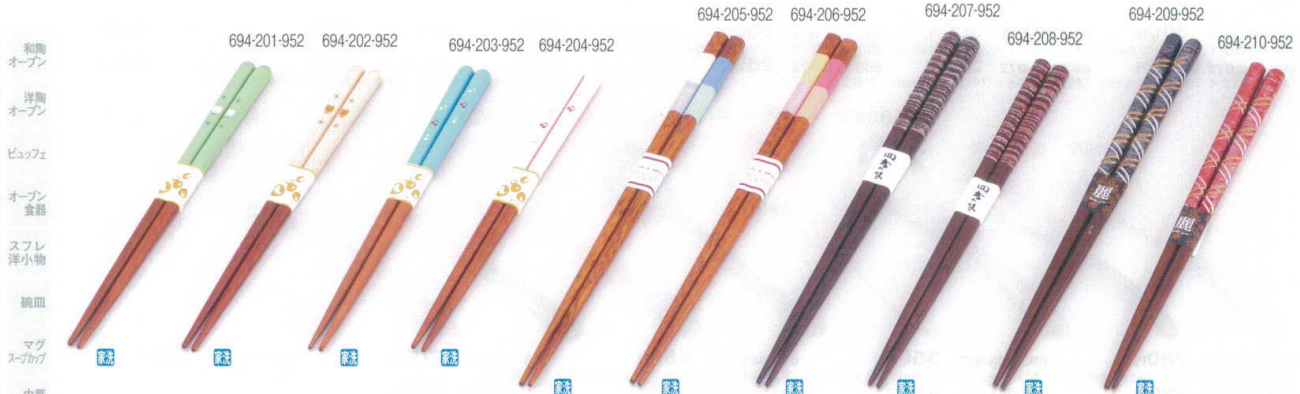

694-201-952	694-202-952	694-203-952	694-204-952	694-205-952	694-206-952	694-207-952	694-208-952	694-209-952	694-210-952
694-201-952 810円 [木]食洗子供箸ヘア・グリーン(18) 768920495	694-202-952 810円 [木]食洗子供箸ヘア・クリーム(18) 768920395	694-203-952 810円 [木]食洗子供箸 ドレミ ブルー(18) 1269420395	694-204-952 810円 [木]食洗子供箸 ドレミ ピンク(18) 1269420495	694-205-952 750円 [木]食洗箸ポタリーサンデー ブルー(22.5) 872120595	694-206-952 750円 [木]食洗箸ポタリーサンデー ピンク(22.5) 872120695	694-207-952 1,000円 [木]食洗箸 天丸古都 黒(23) 975530795	694-208-952 1,000円 [木]食洗箸 天丸古都 赤(21) 975530895	694-209-952 1,200円 [木]食洗箸 旋風 黒(23) 872121195	694-210-952 1,200円 [木]食洗箸 旋風 赤(21) 872121295