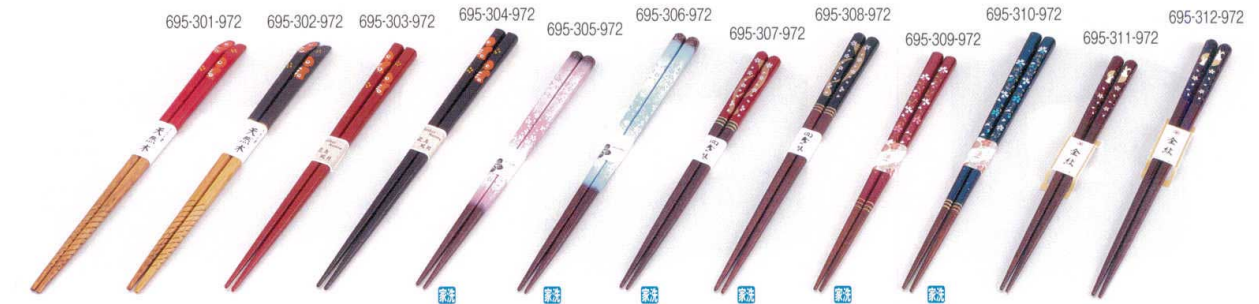

パンフレット番号	問合せ先	電話番号
20592-695	株式会社クイックパック	0564-59-3525

会津漆器 箸

695

Aizu Lacquerware Chopsticks

家庭用食洗機対応OK

695-101-972 680円 695-103-972 380円 695-105-972 750円 695-107-972 200円 695-109-972 200円 695-111-972 300円 695-113-972 650円
 (木)黒天削げ箸 赤べこ(15) 1269510197 子供箸 はたらくるま(18) 1269510397 子供箸 ピンクふかふかパンダ(18) 1269510597 先角食洗箸 エンジン(23) 1073910197 先角乱彫箸 黒(23) 1073910497 食洗箸乾漆 黒(22.5) 1073910697 キワミ箸 黒(22.5) 769530297
 695-102-972 380円 695-104-972 750円 695-106-972 200円 695-108-972 200円 695-110-972 300円 695-112-972 650円
 子供箸 どうぶつのこうしん(18) 1269510297 子供箸 ブルーふかふかパンダ(18) 1269510497 先角食洗箸 黒(23) 1073910297 先角食洗箸 茶(23) 1073910397 食洗箸乾漆 赤(22.5) 1073910597 キワミ箸 カラシ(22.5) 769530397

695-201-972 200円 695-203-972 300円 695-205-972 600円 695-207-972 600円 695-209-972 600円 695-211-972 600円 695-213-972 600円
 (木)白南天箸(19.5) 1269520197 (木)黒檀仕上げ箸(22.5) 1269520397 塗箸 白糸(23) 769521397 塗箸 サークル(23) 769520397 塗箸 にすたれ(23) 769520597 塗箸 駒糸 黒(22.5) 769520797 塗箸 ほのか(23) 769521297
 695-102-972 400円 695-204-972 600円 695-206-972 600円 695-208-972 600円 695-210-972 600円 695-212-972 600円
 (木)黒檀仕上げ五角の箸(22.5) 1269520297 塗箸 白糸(21) 769521497 塗箸 サークル(21) 769520497 塗箸 にすたれ(21) 769520697 塗箸 駒糸 朱(19.5) 769520897 塗箸 ほのか(21) 769521197