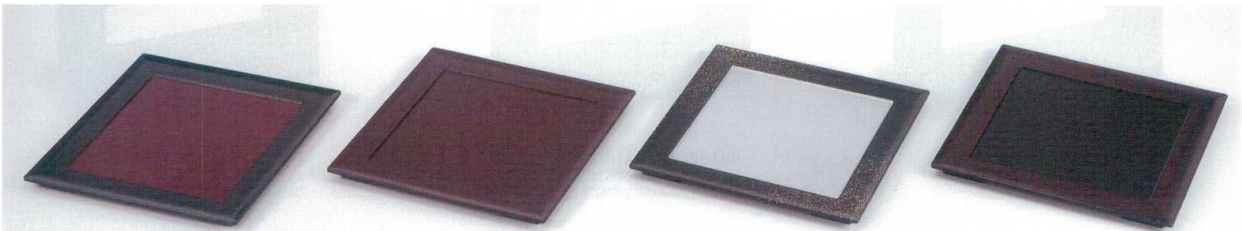

698-301-982 **3,400円**
7.5都盛皿 銀朱縁黒石目
(23×23×H1.5) 1074230198

698-302-982 **3,000円**
7.5都盛皿 吟溜石目
(23×23×H1.5) 1074230298

698-303-982 **4,100円**
7.5都盛皿 箔銀縁黒/金吹石目
(23×23×H1.5) 1074230398

698-304-982 **3,800円**
7.5都盛皿 黒縁溜刷毛
(23×23×H1.5) 1074230498

中重
中重
黄古焼
土鍋
耐熱
ガラス