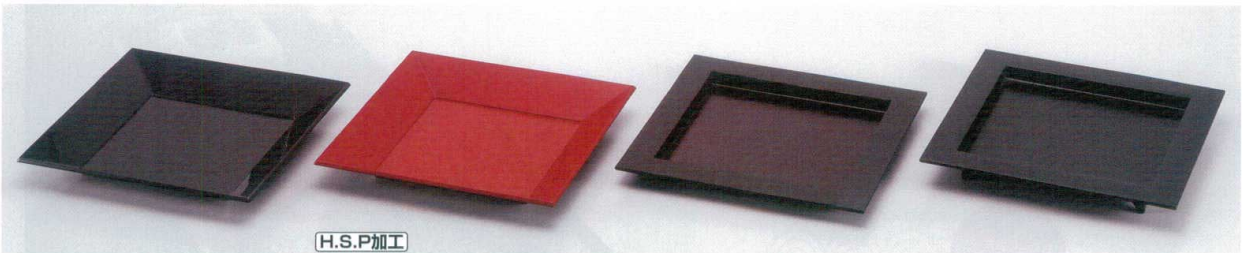

[H.S.P加工]

698-401-982 **1,650円**
7.5 四方皿 溜
(22.8×22.8×H3) 972640198

698-402-982 **1,850円**
7.5 四方皿 洗朱 H.S.P加工
(22.8×22.8×H3) 972640298

698-403-982 **4,100円**
8.0 ツバ付角皿 溜/黒刷毛乾漆
(23×23×H2) 972640398

698-404-982 **3,100円**
8.0 ツバ付角皿(足付)黒乾漆 石目
(23×23×H3.2) 972640498

漆器
スリ鉢
薬土瓶
かめ
茶道具
インテリア
小物
花瓶