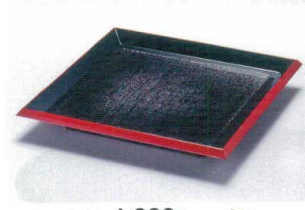

706-102-982 **800円**  
木目丸そば皿用竹ス  
(φ19.5) 1270610298

706-104-982 **800円**  
白山そば皿用竹ス  
(φ19.5) 767010498

706-106-982 **800円**  
布目丸そば皿用竹ス  
(φ19.5) 767010698

706-108-982 **800円**  
刷毛目そば皿用竹ス  
(φ19.5) 767010898

706-201-982 **1,000円**  
布目入角そば皿 黒天朱  
(21×21×H3) 767020198

706-203-982 **2,050円**  
千筋四方皿 溜  
(23.8×23.8×H3) 767020398

706-205-982 **1,800円**  
ツバ付そば皿 うるみ  
(23×23×H2) 1270620598

706-207-982 **1,750円**  
華そば皿 銀パール  
(φ23.5×H2.5) 1270620798