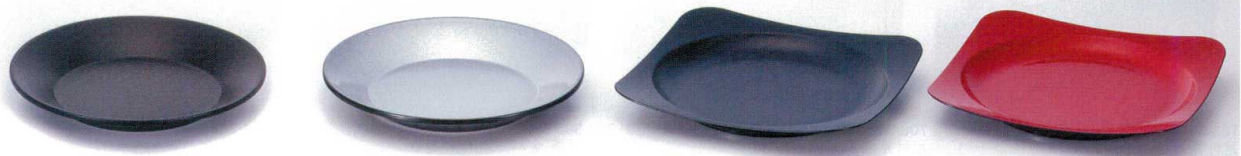

パンフレット番号	問合せ先	電話番号
20592-707	株式会社クイックパック	0564-59-3525

越前漆器 そば用品小物・こね鉢
Echizen Lacquerware Small Article for Soba, Kneading Bowl

707

707-101-982 **980円** まゆ型つゆ入れ 金パール内朱(薬味皿付) (φ8.2×H6.4) 767110198
707-102-982 **1,150円** 丸つゆ入れ 黒天朱(薬味皿付) (φ8.8×H6.5) 767110298
707-103-982 **1,450円** 竹筒つゆ入れ 黒内朱(薬味皿付) (φ8.2×H7.4) 767110398
707-104-982 **950円** 羽反つゆ入れ 黒天朱(薬味皿付) (φ8.7×H6.5) 767110498
707-105-982 **1,050円** 布目つゆ入れ 黒天朱(薬味皿付) (φ9.5×H7.2) 767110598

707-201-982 **1,350円** 桶型つゆ入れ 黒朱帯内朱(薬味皿付) (φ9.5×H7.2) 767120198
707-202-982 **1,450円** 角つゆ入れ 黒内朱(薬味皿付) (8×8×H7) 767120298
707-203-982 **850円** 薬味入れ 黒内朱 (12.1×7.7×H3.5) 767120398
707-204-982 **2,150円** 三種薬味皿 溜 (21×8×H2.2) 1075120498
707-205-982 **1,500円** キューブ三点珍味 黒内朱 (19.5×6.8×H3.5) 973520598

707-301-982 **1,650円** 2点 薬味箱 タメハケメ内朱 (14.5×7.5×H3.7) 870330198
707-302-982 **800円** 2点 薬味入 朱天黒 (16×8×H1.5) 870330298
707-303-982 **950円** 3点 薬味入 朱天黒 (23.8×8×H1.5) 870330398
707-304-982 **4,450円** ソーメン桶 クリームハケメ (φ25.7×H7) 870330498
707-305-982 **3,200円** 桶型ソーメン鉢 黒内朱 (φ29.5×H8.2) 870330598