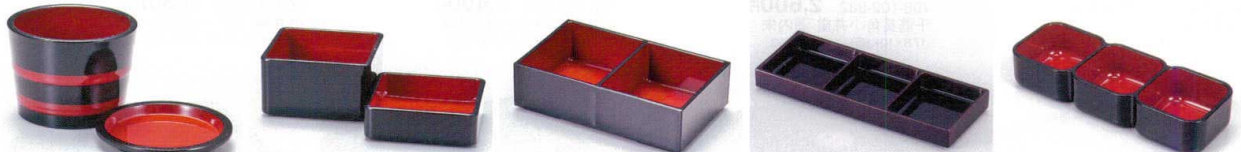

パンフレット番号	問合せ先	電話番号
20592-707	株式会社クイックパック	0564-59-3525

越前漆器 そば用品小物・こね鉢
Echizen Lacquerware Small Article for Soba, Kneading Bowl

707

707-101-982 **980円** まゆ型つゆ入れ 金パール内朱(薬味皿付) (φ8.2×H6.4) 767110198
707-102-982 **1,150円** 丸つゆ入れ 黒天朱(薬味皿付) (φ8.8×H6.5) 767110298
707-103-982 **1,450円** 竹筒つゆ入れ 黒内朱(薬味皿付) (φ8.2×H7.4) 767110398
707-104-982 **950円** 羽反つゆ入れ 黒天朱(薬味皿付) (φ8.7×H6.5) 767110498
707-105-982 **1,050円** 布目つゆ入れ 黒天朱(薬味皿付) (φ9.5×H7.2) 767110598

707-201-982 **1,350円** 桶型つゆ入れ 黒朱帯内朱(薬味皿付) (φ9.5×H7.2) 767120198
707-202-982 **1,450円** 角つゆ入れ 黒内朱(薬味皿付) (8×8×H7) 767120298
707-203-982 **850円** 薬味入れ 黒内朱 (12.1×7.7×H3.5) 767120398
707-204-982 **2,150円** 三種薬味皿 溜 (21×8×H2.2) 1075120498
707-205-982 **1,500円** キューブ三点珍味 黒内朱 (19.5×6.8×H3.5) 973520598

707-301-982 **1,650円** 2点 薬味箱 タメハケメ内朱 (14.5×7.5×H3.7) 870330198
707-302-982 **800円** 2点 薬味入 朱天黒 (16×8×H1.5) 870330298
707-303-982 **950円** 3点 薬味入 朱天黒 (23.8×8×H1.5) 870330398
707-304-982 **4,450円** ソーメン桶 クリームハケメ (φ25.7×H7) 870330498
707-305-982 **3,200円** 桶型ソーメン鉢 黒内朱 (φ29.5×H8.2) 870330598