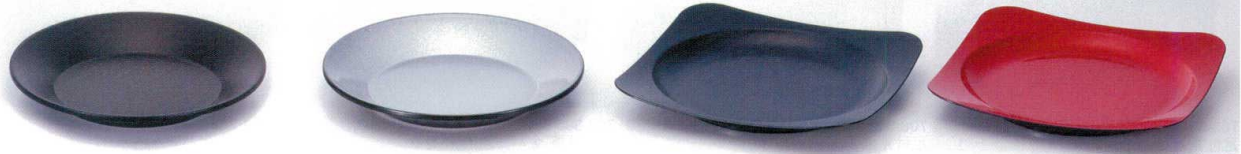

パンフレット番号	問合せ先	電話番号
20592-707	株式会社クイックパック	0564-59-3525

越前漆器 そば用品小物・こね鉢
Echizen Lacquerware Small Article for Soba, Kneading Bowl

707

707-101-982 **980円** まゆ型つゆ入れ 金パール内朱(薬味皿付) (φ8.2×H6.4) 767110198
707-102-982 **1,150円** 丸つゆ入れ 黒天朱(薬味皿付) (φ8.8×H6.5) 767110298
707-103-982 **1,450円** 竹筒つゆ入れ 黒内朱(薬味皿付) (φ8.2×H7.4) 767110398
707-104-982 **950円** 羽反つゆ入れ 黒天朱(薬味皿付) (φ8.7×H6.5) 767110498
707-105-982 **1,050円** 布目つゆ入れ 黒天朱(薬味皿付) (φ9.5×H7.2) 767110598

707-201-982 **1,350円** 桶型つゆ入れ 黒朱帯内朱(薬味皿付) (φ9.5×H7.2) 767120198
707-202-982 **1,450円** 角つゆ入れ 黒内朱(薬味皿付) (8×8×H7) 767120298
707-203-982 **850円** 薬味入れ 黒内朱 (12.1×7.7×H3.5) 767120398
707-204-982 **2,150円** 三種薬味皿 溜 (21×8×H2.2) 1075120498
707-205-982 **1,500円** キューブ三点珍味 黒内朱 (19.5×6.8×H3.5) 973520598

707-301-982 **1,650円** 2点 薬味箱 タメハケメ内朱 (14.5×7.5×H3.7) 870330198
707-302-982 **800円** 2点 薬味入 朱天黒 (16×8×H1.5) 870330298
707-303-982 **950円** 3点 薬味入 朱天黒 (23.8×8×H1.5) 870330398
707-304-982 **4,450円** ソーメン桶 クリームハケメ (φ25.7×H7) 870330498
707-305-982 **3,200円** 桶型ソーメン鉢 黒内朱 (φ29.5×H8.2) 870330598