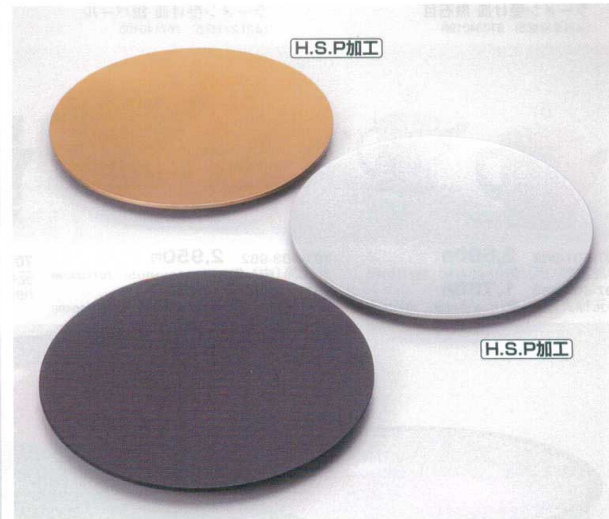

708-302-982 **3,300円**  
足付井重 梨子地内朱 蛤  
(16.7×14.3×H7.1) 767230298

708-303-982 **3,500円**  
大型井重 金パール内朱 シダ  
(17.9×15×H7.9) 767230398

708-304-982 **3,400円**  
天ぶら井重 金パール内朱 竹  
(18.7×13.6×H8) 767230498

708-401-982 **5,750円** 旬彩盛皿 黒 H.S.P加工 (28.2×16×H2.2) 1270840198  
708-402-982 **5,750円** 旬彩盛皿 朱 H.S.P加工 (28.2×16×H2.2) 1270840298  
708-403-982 **5,850円** 旬彩盛皿 瑞雲塗(シルバー) (28.2×16×H2.2) 1270840398