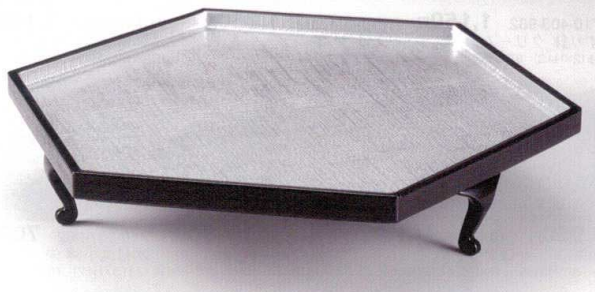

709-501-982 **7,500円**
11.0六角布目盛り込み台 箔銀縁黒(34×29.5×H6.8) 1270950198